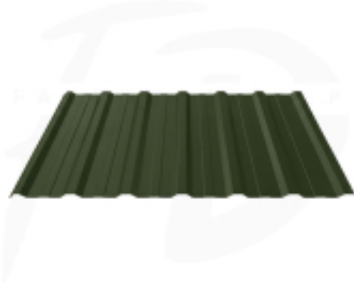

Link do produktu: <https://expresdach.pl/blacha-trapezowa-t-18-plus-powloka-mat-0-5mm-z-powloka-hydrocontrol-firmy-blachotrapez-p-895.html>

Blacha trapezowa T-18 plus powłoka mat 0,5mm z powłoką HYDROCONTROL firmy Blachotrapez

Cena brutto	54,36 zł
Cena netto	44,20 zł
Dostępność	Dostępny
Czas wysyłki	10 dni
Numer katalogowy	BL-0895

Opis produktu

Blacha trapezowa T-18 plus powłoka MAT 0,5mm z powłoką HYDROCONTROL firmy Blachotrapez

Blacha trapezowa T-18 plus z powłoką HYDROCONTROL

Duża dostępność kolorów oraz powłok sprawia, że produkt ten szczególnie dobrze sprawdza się w formie ogrodzeń, elewacji, pokryć budynków gospodarczych, wiat oraz hal magazynowych. Oferta firmy Blachotrapez zawiera pełen przekrój produktów dedykowanych zarówno budownictwu indywidualnemu jak również inwestycyjnemu. Możliwość dostosowania wymiaru arkusza do projektu minimalizuje odpady i wpływa na ekonomię wykonania.