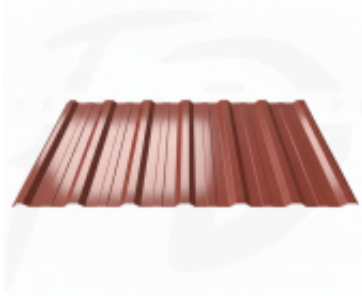

Link do produktu: <https://expresdach.pl/blacha-trapezowa-t-18-plus-powloka-polysk-0-5mm-firmy-blachotrapez-p-788.html>

Blacha trapezowa T-18 plus powłoka połysk 0,5mm firmy Blachotrapez

Cena brutto	44,10 zł
Cena netto	35,85 zł
Dostępność	Dostępny
Czas wysyłki	10 dni
Numer katalogowy	BL-0788

Opis produktu

Blacha trapezowa T-18 plus powłoka połysk 0,5mm firmy Blachotrapez

Blacha trapezowa T-18 plus ma bardzo szerokie zastosowanie.

Duża dostępność kolorów oraz powłok sprawia, że produkt ten szczególnie dobrze sprawdza się do pokryć budynków gospodarczych, wiat oraz hal magazynowych. Oferta firmy Blachotrapez zawiera pełen przekrój produktów dedykowanych zarówno budownictwu indywidualnemu jak również inwestycyjnemu. Możliwość dostosowania wymiaru arkusza do projektu minimalizuje odpady i wpływa na ekonomię wykonania.

Zastosowanie blachy trapezowej T-18 plus:

- pokrycia budynków gospodarczych
- wiaty
- garaże
- hale magazynowe i produkcyjne

Specyfikacja techniczna

Blachotrapez T-18 plus	
Długość minimalna	0,50 m
Długość maksymalna	12 m
Szerokość całkowita	1,173 m
Szerokość efektywna	1,127 m
Wysokość profilu	16,5 mm
Minimalny kąt nachylenia dachu	9°
Materiał	blacha stalowa ocynkowana
Powłoka ochronna	Poliester Standard połysk
Grubość lakieru	25 [µm]
Klasa korozyjności	C3
Gwarancja na powłokę	10 lat
Gwarancja techniczna	10 lat

Produkt posiada dodatkowe opcje:

Połysk: Wiśniowy ciemny 3005 , Kasztanowy 3009 , Wiśniowy 3011 , Niebieski 5010 , Zielony 6020 , Zielony jasny 6029 , Grafitowy Ciemny 7016 , Grafitowy 7024 , Ceglasty 8004 , Brązowy 8017 , Brązowy ciemny 8019 , Czarny 9005 , Srebrny 9006 , Stalowy Metalik 9007 , Biały 9010