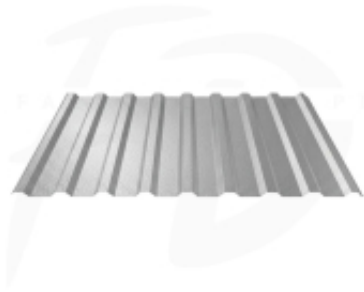

Link do produktu: <https://expressdach.pl/blacha-trapezowa-t-20-plus-powloka-alucynk-0-5mm-firmy-blachotrapez-p-872.html>

## Blacha trapezowa T-20 plus powłoka Alucynk 0,5mm firmy Blachotrapez

**Blacha trapezowa T-20 plus ma bardzo szerokie zastosowanie.**

Duża dostępność kolorów oraz powłok sprawia, że produkt ten szczególnie dobrze sprawdza się w formie ogrodzeń, elewacji, pokryć budynków gospodarczych, wiat oraz hal magazynowych. Oferta firmy Blachotrapez zawiera pełen przekrój produktów dedykowanych zarówno budownictwu indywidualnemu jak również inwestycyjnemu. Możliwość dostosowania wymiaru arkusza do projektu minimalizuje odpady i wpływa na ekonomię wykonania.