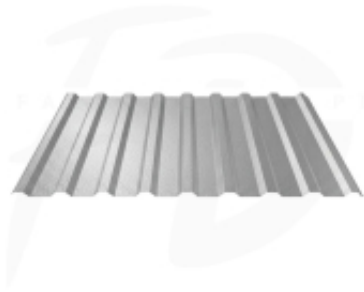

Link do produktu: <https://expressdach.pl/blacha-trapezowa-t-20-plus-powloka-alucynk-0-5mm-firmy-blachotrapez-p-872.html>

Blacha trapezowa T-20 plus powłoka Alucynk 0,5mm firmy Blachotrapez

Cena brutto	31,00 zł
Cena netto	25,20 zł
Cena poprzednia	41,33 zł
Dostępność	Dostępny
Czas wysyłki	10 dni
Numer katalogowy	BL-0872

Opis produktu

Blacha trapezowa T-20 plus powłoka Alucynk 0,5mm firmy Blachotrapez

Blacha trapezowa T-20 plus ma bardzo szerokie zastosowanie.

Duża dostępność kolorów oraz powłok sprawia, że produkt ten szczególnie dobrze sprawdza się w formie ogrodzeń, elewacji, pokryć budynków gospodarczych, wiat oraz hal magazynowych. Oferta firmy Blachotrapez zawiera pełen przekrój produktów dedykowanych zarówno budownictwu indywidualnemu jak również inwestycyjnemu. Możliwość dostosowania wymiaru arkusza do projektu minimalizuje odpady i wpływa na ekonomię wykonania.

Zastosowanie blachy trapezowej T-20 plus:

- pokrycia budynków gospodarczych
- wiaty
- garaże
- hale magazynowe i produkcyjne

Specyfikacja techniczna

Blachotrapez T-20 plus	
Długość minimalna	0,50 m
Długość maksymalna	12 m
Szerokość całkowita	1,120 m
Szerokość efektywna	1,070m
Wysokość profilu	19 mm
Minimalny kąt nachylenia dachu	9°
Materiał	blacha stalowa powlekana powłoką aluminiowo cynkowo krzemową
Powłoka ochronna	bezbarwny lakier akrylowy
Grubość lakieru	2-5 [µm]
Klasa korozyjności	C4
Gwarancja techniczna	25 lat