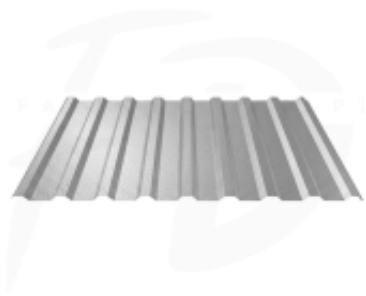

Link do produktu: <https://expressdach.pl/blacha-trapezowa-t-20-plus-powloka-alucynk-0-5mm-firmy-blachotrapez-p-872.html>

Blacha trapezowa T-20 plus powłoka Alucynk 0,5mm firmy Blachotrapez

Cena brutto	31,00 zł
Cena netto	25,20 zł
Cena poprzednia	41,33 zł
Dostępność	Dostępny
Czas wysyłki	10 dni
Numer katalogowy	BL-0872

Opis produktu

Blacha trapezowa T-20 plus powłoka Alucynk 0,5mm firmy Blachotrapez

Blacha trapezowa T-20 plus ma bardzo szerokie zastosowanie.

Duża dostępność kolorów oraz powłok sprawia, że produkt ten szczególnie dobrze sprawdza się w formie ogrodzeń, elewacji, pokryć budynków gospodarczych, wiat oraz hal magazynowych. Oferta firmy Blachotrapez zawiera pełen przekrój produktów dedykowanych zarówno budownictwu indywidualnemu jak również inwestycyjnemu. Możliwość dostosowania wymiaru arkusza do projektu minimalizuje odpady i wpływa na ekonomię wykonania.

Zastosowanie blachy trapezowej T-20 plus:

- pokrycia budynków gospodarczych
- wiaty
- garaże
- hale magazynowe i produkcyjne

Specyfikacja techniczna

Blachotrapez T-20 plus	
Długość minimalna	0,50 m
Długość maksymalna	12 m
Szerokość całkowita	1,120 m
Szerokość efektywna	1,070m
Wysokość profilu	19 mm
Minimalny kąt nachylenia dachu	9°
Materiał	blacha stalowa powlekana powłoką aluminiowo cynkowo krzemową
Powłoka ochronna	bezbarwny lakier akrylowy
Grubość lakieru	2-5 [µm]
Klasa korozyjności	C4
Gwarancja techniczna	25 lat