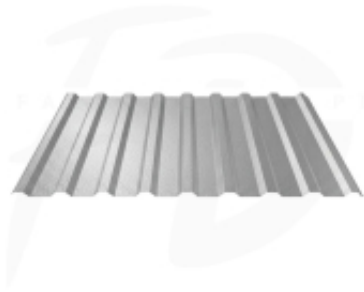

Link do produktu: <https://expressdach.pl/blacha-trapezowa-t-20-plus-powloka-alucynk-0-7mm-firmy-blachotrapez-p-901.html>

Blacha trapezowa T-20 plus powłoka Alucynk 0,7mm firmy Blachotrapez

Cena brutto	50,99 zł
Cena netto	41,45 zł
Cena poprzednia	67,98 zł
Dostępność	Dostępny
Czas wysyłki	10 dni
Numer katalogowy	BL-0901

Opis produktu

Blacha trapezowa T-20 plus powłoka Alucynk 0,7mm firmy Blachotrapez

Blacha trapezowa T-20 plus ma bardzo szerokie zastosowanie.

Duża dostępność kolorów oraz powłok sprawia, że produkt ten szczególnie dobrze sprawdza się w formie ogrodzeń, elewacji, pokryć budynków gospodarczych, wiat oraz hal magazynowych. Oferta firmy Blachotrapez zawiera pełen przekrój produktów dedykowanych zarówno budownictwu indywidualnemu jak również inwestycyjnemu. Możliwość dostosowania wymiaru arkusza do projektu minimalizuje odpady i wpływa na ekonomię wykonania.

Zastosowanie blachy trapezowej T-20 plus:

- pokrycia budynków gospodarczych
- wiaty
- garaże
- hale magazynowe i produkcyjne

Specyfikacja techniczna

Blachotrapez T-20 plus	
Długość minimalna	0,50 m
Długość maksymalna	12 m
Szerokość całkowita	1,120 m
Szerokość efektywna	1,070 m
Wysokość profilu	19 mm
Minimalny kąt nachylenia dachu	9°
Materiał	blacha stalowa powlekana powłoką aluminiowo cynkowo krzemową
Powłoka ochronna	Bezbarwny lakier akrylowy
Grubość lakieru	2-5 [µm]
Klasa korozyjności	C4
Gwarancja techniczna	25 lat