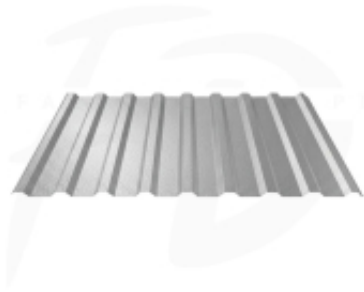

Link do produktu: <https://expresdach.pl/blacha-trapezowa-t-20-plus-powloka-alucynk-0-7mm-firmy-blachotrapez-p-901.html>

Blacha trapezowa T-20 plus powłoka Alucynk 0,7mm firmy Blachotrapez

Cena brutto	50,99 zł
Cena netto	41,45 zł
Cena poprzednia	67,98 zł
Dostępność	Dostępny
Czas wysyłki	10 dni
Numer katalogowy	BL-0901

Opis produktu

Blacha trapezowa T-20 plus powłoka Alucynk 0,7mm firmy Blachotrapez

Blacha trapezowa T-20 plus ma bardzo szerokie zastosowanie.

Duża dostępność kolorów oraz powłok sprawia, że produkt ten szczególnie dobrze sprawdza się w formie ogrodzeń, elewacji, pokryć budynków gospodarczych, wiat oraz hal magazynowych. Oferta firmy Blachotrapez zawiera pełen przekrój produktów dedykowanych zarówno budownictwu indywidualnemu jak również inwestycyjnemu. Możliwość dostosowania wymiaru arkusza do projektu minimalizuje odpady i wpływa na ekonomię wykonania.

Zastosowanie blachy trapezowej T-20 plus:

- pokrycia budynków gospodarczych
- wiaty
- garaże
- hale magazynowe i produkcyjne

Specyfikacja techniczna

Blachotrapez T-20 plus	
Długość minimalna	0,50 m
Długość maksymalna	12 m
Szerokość całkowita	1,120 m
Szerokość efektywna	1,070 m
Wysokość profilu	19 mm
Minimalny kąt nachylenia dachu	9°
Materiał	blacha stalowa powlekana powłoką aluminiowo cynkowo krzemową
Powłoka ochronna	Bezbarwny lakier akrylowy
Grubość lakieru	2-5 [µm]
Klasa korozyjności	C4
Gwarancja techniczna	25 lat