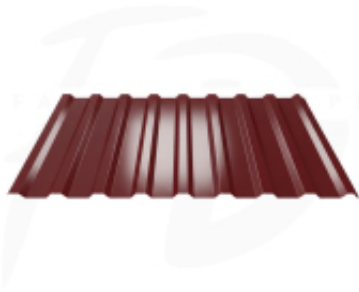

Link do produktu: <https://expresdach.pl/blacha-trapezowa-t-20-plus-powloka-polysk-0-7mm-firmy-blachotrapez-p-870.html>

Blacha trapezowa T-20 plus powłoka połysk 0,7mm firmy Blachotrapez

Cena brutto	56,76 zł
Cena netto	46,15 zł
Cena poprzednia	75,68 zł
Dostępność	Dostępny
Czas wysyłki	10 dni
Numer katalogowy	BL-0870

Opis produktu

Blacha trapezowa T-20 plus powłoka połysk 0,7mm firmy Blachotrapez

Blacha trapezowa T-20 plus ma bardzo szerokie zastosowanie.

Duża dostępność kolorów oraz powłok sprawia, że produkt ten szczególnie dobrze sprawdza się w formie ogrodzeń, elewacji, pokryć budynków gospodarczych, wiat oraz hal magazynowych. Oferta firmy Blachotrapez zawiera pełen przekrój produktów dedykowanych zarówno budownictwu indywidualnemu jak również inwestycyjnemu. Możliwość dostosowania wymiaru arkusza do projektu minimalizuje odpady i wpływa na ekonomię wykonania.

Zastosowanie blachy trapezowej T-20 plus:

- pokrycia budynków gospodarczych
- wiaty
- garaże
- hale magazynowe i produkcyjne

Specyfikacja techniczna