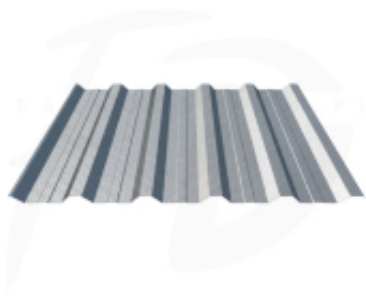

Link do produktu: <https://expresdach.pl/blacha-trapezowa-t-35-plus-powloka-alucynk-0-5mm-firmy-blachotrapez-p-888.html>

Blacha trapezowa T-35 plus powłoka Alucynk 0,5mm firmy Blachotrapez

Cena brutto	31,57 zł
Cena netto	25,67 zł
Cena poprzednia	42,09 zł
Dostępność	Dostępny
Czas wysyłki	10 dni
Numer katalogowy	BL-0888

Opis produktu

Blacha trapezowa T-35 plus powłoka Alucynk 0,5mm firmy Blachotrapez

Blacha trapezowa T-35 plus ma bardzo szerokie zastosowanie.

Duża dostępność kolorów oraz powłok sprawia, że produkt ten szczególnie dobrze sprawdza się w formie ogrodzeń, elewacji, pokryć budynków gospodarczych, wiat oraz hal magazynowych. Oferta firmy Blachotrapez zawiera pełen przekrój produktów dedykowanych zarówno budownictwu indywidualnemu jak również inwestycyjnemu. Możliwość dostosowania wymiaru arkusza do projektu minimalizuje odpady i wpływa na ekonomię wykonania.

Zastosowanie blachy trapezowej T-35 plus:

- pokrycia budynków gospodarczych
- wiaty
- garaże
- hale magazynowe i produkcyjne

Specyfikacja techniczna