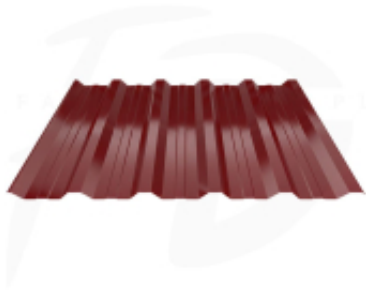

Link do produktu: <https://expresdach.pl/blacha-trapezowa-t-35-plus-powloka-polysk-0-7mm-firmy-blachotrapez-p-881.html>

Blacha trapezowa T-35 plus powłoka połysk 0,7mm firmy Blachotrapez

Cena brutto	57,79 zł
Cena netto	46,98 zł
Cena poprzednia	77,05 zł
Dostępność	Dostępny
Czas wysyłki	10 dni
Numer katalogowy	BL-0881

Opis produktu

Blacha trapezowa T-35 plus powłoka połysk 0,7mm firmy Blachotrapez

Blacha trapezowa **T-35 plus** ma bardzo szerokie zastosowanie. Duża dostępność kolorów oraz powłok sprawia, że produkt ten szczególnie dobrze sprawdza się w formie ogrodzeń, elewacji, pokryć budynków gospodarczych, wiat oraz hal magazynowych. Oferta firmy Blachotrapez zawiera pełen przekrój produktów dedykowanych zarówno budownictwu indywidualnemu jak również inwestycyjnemu. Możliwość dostosowania wymiaru arkusza do projektu minimalizuje odpady i wpływa na ekonomię wykonania.

Zastosowanie blachy trapezowej T-35 plus:

- pokrycia budynków gospodarczych
- wiaty
- garaże
- hale magazynowe i produkcyjne

Specyfikacja techniczna

Blachotrapez T-35 plus	
Długość minimalna	0,50 m
Długość maksymalna	12 m
Szerokość całkowita	1,100 m
Szerokość efektywna	1,065m
Wysokość profilu	34 mm
Minimalny kąt nachylenia dachu	9°
Materiał	blacha stalowa ocynkowana
Powłoka ochronna	Poliester Standard połysk
Grubość lakieru	25 [µm]
Klasa korozyjności	C3
Gwarancja na powłokę	10 lat
Gwarancja techniczna	10 lat

Produkt posiada dodatkowe opcje:

Połysk: Wiśniowy 3011 , Grafitowy Ciemny 7016 , Brązowy 8017 , Srebrny 9006 , Biały 9010