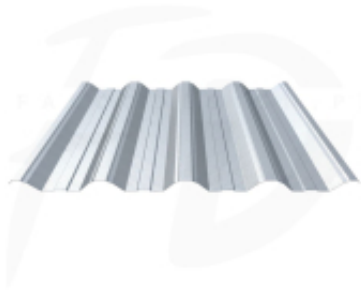

Link do produktu: <https://expressdach.pl/blacha-trapezowa-t-50-powloka-alucynk-0-5mm-firmy-blachotrapez-p-903.html>

Blacha trapezowa T-50 powłoka Alucynk 0,5mm firmy Blachotrapez

Cena brutto	29,50 zł
Cena netto	23,98 zł
Cena poprzednia	42,16 zł
Dostępność	Dostępny
Czas wysyłki	10 dni
Numer katalogowy	BL-0903

Opis produktu

Blacha trapezowa T-50 powłoka Alucynk 0,5mm firmy Blachotrapez

Blacha trapezowa T-50 ma bardzo szerokie zastosowanie.

Oferta firmy Blachotrapez zawiera pełen przekrój produktów dedykowanych zarówno budownictwu indywidualnemu jak również inwestycyjnemu. Możliwość dostosowania wymiaru arkusza do projektu minimalizuje odpady i wpływa na ekonomię wykonania.

Zastosowanie blachy trapezowej T-50:

- ogrodzenia
- pokrycia budynków gospodarczych
- wiaty
- garaże
- hale magazynowe i produkcyjne

Specyfikacja techniczna

Blachotrapez T- 50	
Długość minimalna	0,50 m
Długość maksymalna	12 m
Szerokość całkowita	1,098 m
Szerokość efektywna	1,047 m
Wysokość profilu	49 mm
Minimalny kąt nachylenia dachu	9°
Materiał	blacha stalowa powlekana powłoką aluminiowo cynkowo krzemową
Powłoka ochronna	bezbarwny lakier akrylowy
Grubość lakieru	2-5 [µm]
Klasa korozyjności	C4
Gwarancja techniczna	25 lat