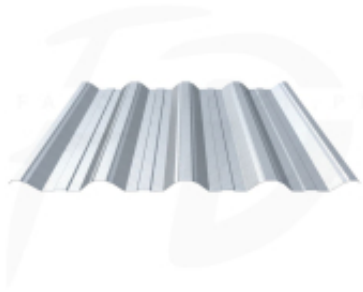

Link do produktu: <https://expressdach.pl/blacha-trapezowa-t-50-powloka-alucynk-0-5mm-firmy-blachotrapez-p-903.html>

Blacha trapezowa T-50 powłoka Alucynk 0,5mm firmy Blachotrapez

Cena brutto	29,50 zł
Cena netto	23,98 zł
Cena poprzednia	42,16 zł
Dostępność	Dostępny
Czas wysyłki	10 dni
Numer katalogowy	BL-0903

Opis produktu

Blacha trapezowa T-50 powłoka Alucynk 0,5mm firmy Blachotrapez

Blacha trapezowa T-50 ma bardzo szerokie zastosowanie.

Oferta firmy Blachotrapez zawiera pełen przekrój produktów dedykowanych zarówno budownictwu indywidualnemu jak również inwestycyjnemu. Możliwość dostosowania wymiaru arkusza do projektu minimalizuje odpady i wpływa na ekonomię wykonania.

Zastosowanie blachy trapezowej T-50:

- ogrodzenia
- pokrycia budynków gospodarczych
- wiaty
- garaże
- hale magazynowe i produkcyjne

Specyfikacja techniczna

Blachotrapez T- 50	
Długość minimalna	0,50 m
Długość maksymalna	12 m
Szerokość całkowita	1,098 m
Szerokość efektywna	1,047 m
Wysokość profilu	49 mm
Minimalny kąt nachylenia dachu	9°
Materiał	blacha stalowa powlekana powłoką aluminiowo cynkowo krzemową
Powłoka ochronna	bezbarwny lakier akrylowy
Grubość lakieru	2-5 [µm]
Klasa korozyjności	C4
Gwarancja techniczna	25 lat