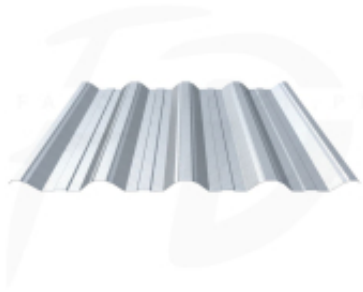

Link do produktu: <https://expressdach.pl/blacha-trapezowa-t-50-powloka-alucynk-0-7mm-firmy-blachotrapez-p-889.html>

Blacha trapezowa T-50 powłoka Alucynk 0,7mm firmy Blachotrapez

Cena brutto	49,90 zł
Cena netto	40,57 zł
Cena poprzednia	69,35 zł
Dostępność	Dostępny
Czas wysyłki	10 dni
Numer katalogowy	BL-0889

Opis produktu

Blacha trapezowa T-50 powłoka Alucynk 0,7mm firmy Blachotrapez

Blacha trapezowa T-50 ma bardzo szerokie zastosowanie.

Duża dostępność kolorów oraz powłok sprawia, że produkt ten szczególnie dobrze sprawdza się w formie ogrodzeń, elewacji, pokryć budynków gospodarczych, wiat oraz hal magazynowych. Oferta firmy Blachotrapez zawiera pełen przekrój produktów dedykowanych zarówno budownictwu indywidualnemu jak również inwestycyjnemu. Możliwość dostosowania wymiaru arkusza do projektu minimalizuje odpady i wpływa na ekonomię wykonania.

Zastosowanie blachy trapezowej T-50:

- pokrycia budynków gospodarczych
- wiaty
- garaże
- hale magazynowe i produkcyjne

Specyfikacja techniczna

Blachotrapez T- 50	
Długość minimalna	0,50 m
Długość maksymalna	12 m
Szerokość całkowita	1,098 m
Szerokość efektywna	1,047 m
Wysokość profilu	49 mm
Minimalny kąt nachylenia dachu	9°
Materiał	blacha stalowa powlekana powłoką aluminiowo cynkowo krzemową
Powłoka ochronna	bezbarwny lakier akrylowy
Grubość lakieru	2-5 [µm]
Klasa korozyjności	C3
Gwarancja techniczna	20 lat