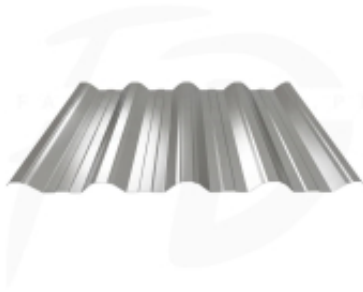

Link do produktu: <https://expressdach.pl/blacha-trapezowa-t-50-powloka-polysk-0-7mm-firmy-blachotrapez-p-890.html>

Blacha trapezowa T-50 powłoka połysk 0,7mm firmy Blachotrapez

Cena brutto	57,89 zł
Cena netto	47,07 zł
Cena poprzednia	77,19 zł
Dostępność	Dostępny
Czas wysyłki	10 dni
Numer katalogowy	BL-0890

Opis produktu

Blacha trapezowa T-50 powłoka połysk 0,7mm firmy Blachotrapez

Blacha trapezowa T-50 ma bardzo szerokie zastosowanie.

Duża dostępność kolorów oraz powłok sprawia, że produkt ten szczególnie dobrze sprawdza się w formie ogrodzeń, elewacji, pokryć budynków gospodarczych, wiat oraz hal magazynowych. Oferta firmy Blachotrapez zawiera pełen przekrój produktów dedykowanych zarówno budownictwu indywidualnemu jak również inwestycyjnemu. Możliwość dostosowania wymiaru arkusza do projektu minimalizuje odpady i wpływa na ekonomię wykonania.

Zastosowanie blachy trapezowej T-50:

- ogrodzenia
- elewacje
- pokrycia budynków gospodarczych
- wiaty
- garaże
- hale magazynowe i produkcyjne

Specyfikacja techniczna

Blachotrapez T- 50	
Długość minimalna	0,50 m
Długość maksymalna	12 m
Szerokość całkowita	1,098 m
Szerokość efektywna	1,047 m
Wysokość profilu	49 mm
Minimalny kąt nachylenia dachu	9°
Materiał	blacha stalowa ocynkowana
Powłoka ochronna	Poliester Standard połysk
Grubość lakieru	25 [µm]
Klasa korozyjności	C3
Gwarancja na powłokę	10 lat
Gwarancja techniczna	10 lat

Produkt posiada dodatkowe opcje:

Połysk: Wiśniowy 3011 , Grafitowy Ciemny 7016 , Brązowy 8017 , Srebrny 9006 , Biały 9010