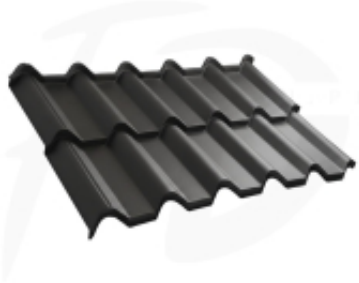

Link do produktu: <https://expresdach.pl/blachodachowka-modulowa-diament-plus-w-powloce-aluminium-stucco-firmy-blachotrapez-p-2809.html>

Blachodachówka modułowa Diament Plus w powłoce Aluminium STUCCO firmy Blachotrapez