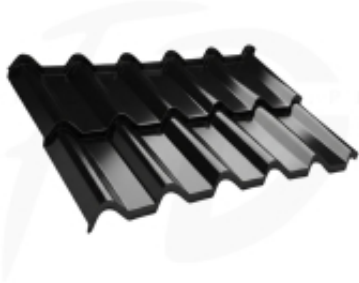

Link do produktu: <https://expressdach.pl/blachodachowka-modulowa-diament-plus-w-powloce-superior-hb-firmy-blachotrapez-p-2810.html>

Blachodachówka modułowa Diament Plus w powłoce Superior HB firmy Blachotrapez

Opis produktu

Blachodachówka modułowa Diament Plus w powłoce Superior HB firmy Blachotrapez

To idealny wybór dla wymagających inwestorów, którzy szukają niezawodnych i nowoczesnych rozwiązań dachowych.

Blachodachówka Modułowa Diament Plus Superior HB od firmy Blachotrapez to wyjątkowe rozwiązanie, które wyróżnia się niezwykłą trwałością i elegancją. Dzięki innowacyjnej powłoce Superior HB produkt spełnia najwyższe standardy jakości, zapewniając estetykę i ochronę dachu na długie dekady.