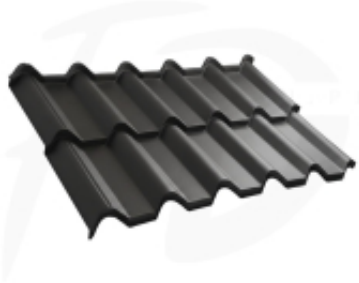

Link do produktu: <https://expressdach.pl/blachodachowka-modulowa-diament-plus-w-powloce-wrinkle-mat-plus-firmy-blachotrapez-p-7.html>

Blachodachówka modułowa Diament Plus w powłoce Wrinkle Mat Plus firmy Blachotrapez

Cena brutto	62,08 zł
Cena netto	50,47 zł
Dostępność	Dostępny
Czas wysyłki	10 dni
Numer katalogowy	BL-0007
Produkt niestandardowy	Produkowany na indywidualne zamówienie. Brak możliwości zwrotu. Prosimy o przemyślane zakupy.

Opis produktu

Blachodachówka modułowa Diament Plus w powłoce Wrinkle Mat Plus firmy Blachotrapez

Blachodachówka modułowa Diament Plus to nowoczesne i estetyczne rozwiązanie dachowe

Blachodachówka która łączy wyjątkowy design z najwyższą jakością materiałów. Produkt wyprodukowany z blachy stalowej od renomowanego producenta ThyssenKrupp zapewnia trwałość, funkcjonalność i elegancję. Powłoka Wrinkle Mat Plus nadaje dachowi nowoczesny wygląd oraz dodatkowe właściwości ochronne.

Dlaczego warto wybrać blachodachówkę Diament Plus?

Estetyka i nowoczesność

Blachodachówka Diament Plus charakteryzuje się unikalnym wzorem, który doskonale imituje tradycyjne dachówki ceramiczne. Powłoka Wrinkle Mat Plus nadaje matowe wykończenie z delikatną fakturą, co sprawia, że dach prezentuje się luksusowo i nowocześnie. Idealnie komponuje się z nowoczesnymi i klasycznymi projektami domów.

Odporność na warunki atmosferyczne

Stal ThyssenKrupp to synonim najwyższej jakości. Materiał ten jest odporny na korozję, działanie promieni UV oraz zmienne warunki pogodowe. Dodatkowa powłoka Wrinkle Mat Plus wzmacnia ochronę przed uszkodzeniami mechanicznymi, zapewniając długą żywotność dachu.

Prostota montażu

Dzięki modułowej konstrukcji blachodachówka Diament Plus jest łatwa w transporcie i szybka w instalacji. To rozwiązanie pozwala na znaczne oszczędności czasu i kosztów montażu.

Przyjazność dla środowiska

Blachodachówka Diament Plus jest w pełni recyklingowalna. Produkcja przy użyciu zaawansowanych technologii minimalizuje negatywny wpływ na środowisko, co czyni ten wybór zrównoważonym.

Gwarancja jakości

ThyssenKrupp oferuje gwarancję na swoje produkty wynoszącą nawet 60 lat dla powłoki Wrinkle Mat Plus. To zapewnia pełne