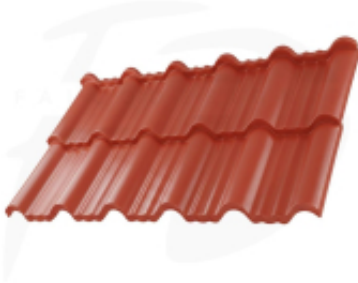

Link do produktu: <https://expressdach.pl/blachodachowka-modulowa-enigma-w-powloce-pladur-wrinkle-mat-firmy-blachotrapez-p-10.html>

Blachodachówka modułowa Enigma w powłoce Pladur Wrinkle mat firmy Blachotrapez

Cena brutto	34,90 zł
Cena netto	28,37 zł
Cena poprzednia	56,70 zł
Dostępność	Dostępny
Czas wysyłki	10 dni
Numer katalogowy	BL-0010
Produkt niestandardowy	Produkowany na indywidualne zamówienie. Brak możliwości zwrotu. Prosimy o przemyślane zakupy.

Opis produktu

Blachodachówka modułowa Enigma w powłoce Pladur Wrinkle Mat firmy Blachotrapez

Blachodachówka modułowa Enigma - czyli złamany kod doskonałości w pokryciach dachowych.

Blachodachówka Enigma to połączenie tradycyjnej blachodachówki z nowoczesną formą wzornictwa. Nie było to łatwe zadanie, jednak jak się okazuje nie niemożliwe. Dzięki wieloletniej pracy specjalistów z branży dekarzkiej i wykorzystaniu najnowszych technologii w laboratoriach Blachotrapez powstał produkt na który czekało wielu z nas. Enigma potrafi zaskoczyć nawet, gdy spodziewasz się niespodzianki.

Dachówki blaszane należą do najczęściej stosowanych pokryć dachowych w budynkach mieszkalnych, sakralnych, gospodarczych oraz użyteczności publicznej. Formowane na wzór klasycznych dachówek, nasze produkty łączą w sobie tradycję i nowoczesność. Coraz częściej wybierane są jako trwałe pokrycie, zarówno w nowym budownictwie jak i w renowacji. W pełni zautomatyzowany proces produkcji umożliwia cięcie blachy na oczekiwaną długość. Dlatego możemy realizować najbardziej nietypowe zamówienia, minimalizując jednocześnie ilość odpadów. Najwyższą jakość krycia zapewniają kompletne systemy elementów wykończeniowych, blach płaskich, uszczelnień i mocowań.

Pierwszym zaskoczeniem jest połączenie klasyki z nowoczesnością. Jest dostępna w większości powłok oferowanych przez Blachotrapez. Dzięki tłoczeniu w systemie SPS połączonemu z powłoką Pladur Wrinkle Mat odbiorcy otrzymują 45 lat pisemnej gwarancji. Gruboziarnisty, z kolorami wg znanych wzorców, system powlekania 2-warstwowy, grubość powłoki min. 35 mikronów.

Specyfikacja techniczna:

Blachotrapez Enigma	
Długość całkowita	720mm
Długość efektywna	700mm
Szerokość całkowita	1176mm
Szerokość efektywna	1100mm
Wysokość przetłoczenia	30mm
Wysokość profilu	26mm
Powierzchnia całkowita arkusza	0,846m²
Powierzchnia krycia arkusza	0,770m²