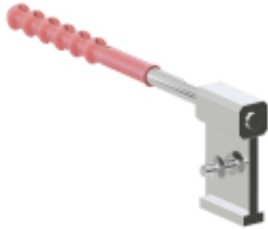

Link do produktu: <https://expressdach.pl/dybel-do-obejmy-rury-spustowej-pvc-firmy-krop-100-p-386.html>

## Dybel do obejmy rury spustowej PVC firmy KROP 100

Cena brutto	<b>6,75 zł</b>
Cena netto	<b>5,49 zł</b>
Dostępność	<b>Dostępny</b>
Czas wysyłki	<b>10 dni</b>
Numer katalogowy	<b>DY-0386</b>

#### Dybel do obejmy rury spustowej PVC firmy KROP 100

**Dybel do obejmy z PVC to element systemu rynnowego, który zapewnia stabilne mocowanie rur spustowych do elewacji budynku.**

W odpowiednio wkręcony w ścianę dybel w połączeniu z obejmą z PVC tworzy solidne połączenie, które gwarantuje stabilność rur spustowych. Dzięki temu, cały system rynnowy działa efektywnie i bez zakłóceń. Dybel przeznaczony do obejmy PVC został zaprojektowany tak, aby w pełni realizować swoją funkcję. Jest to stalowy wkręt, którego długość jest dostosowana do grubości ściany budynku, w który jest wkręcany. Do montażu wykorzystuje się specjalny kołek, który współpracuje z obejmą rury PVC. Dyble do obejm rur spustowych dostępne są w zakresie długości od **100 do 300 mm**.