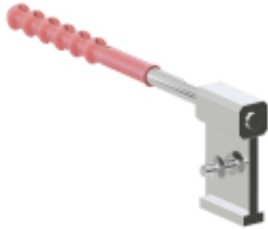

Link do produktu: <https://expresdach.pl/dybel-do-obejmy-rury-spustowej-pvc-firmy-krop-350mm-p-3963.html>

## Dybel do obejmy rury spustowej PVC firmy KROP 350mm

Cena brutto	<b>7,64 zł</b>
Cena netto	<b>6,21 zł</b>
Cena poprzednia	<b>11,76 zł</b>
Dostępność	<b>Dostępny</b>
Czas wysyłki	<b>10 dni</b>
Numer katalogowy	<b>DY-0390</b>

#### Dybel do obejmy rury spustowej PVC firmy KROP 350mm

**Dybel do obejmy z PVC to element systemu rynnowego, który zapewnia stabilne mocowanie rur spustowych do elewacji budynku.**

W odpowiednio wkręcony w ścianę dybel w połączeniu z obejmą z PVC tworzy solidne połączenie, które gwarantuje stabilność rur spustowych. Dzięki temu, cały system rynnowy działa efektywnie i bez zakłóceń.

Dybel przeznaczony do obejmy PVC został zaprojektowany tak, aby w pełni realizować swoją funkcję. Jest to stalowy wkręt, którego długość jest dostosowana do grubości ściany budynku, w który jest wkręcany. Do montażu wykorzystuje się specjalny kołek, który współpracuje z obejmą rury PVC. Dyble do obejm rur spustowych dostępne są w zakresie długości od **100 do 300 mm**.