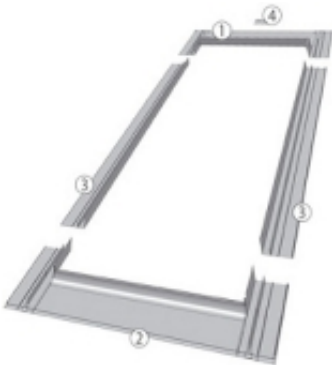

Link do produktu: <https://expressdach.pl/kołnierz-uszczelniajacy-134x98cm-do-pokryc-płaskich-esv-t-kolor-szarobrazowy-p-2799.html>

## Kołnierz uszczelniający 134x98cm do pokryć płaskich ESV-T kolor szarobrazowy

**Kołnierz ESV-T umożliwia szczelne połączenie okna z płaskimi pokryciami dachowymi, takimi jak: papa, gonty bitumiczne, łupki o grubości pokrycia do 10 mm**

Standardowo przystosowany jest do montażu pojedynczego okna w połaci dachu. Występuje również w wersji modułowej do zespalania okien w grupy:

- przy montażu na głębokości V zespolenia poziome, pionowe i blokowe,
- przy montażu na głębokości J zespolenie poziome.

### Budowa kołnierza

Kołnierz składa się z czterech podstawowych elementów (dolny element, dwa boczne i górny element). Dolny element kołnierza posiada podklejoną od spodu masę plastyczną pozwalającą na przyklejenie kołnierza do pokrycia dachowego, przez co zapewniona jest szczelność połączenia.