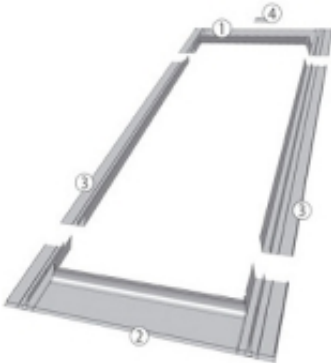

Link do produktu: <https://expressdach.pl/kolnierz-uszczelniajacy-55x78cm-do-pokryc-plaskich-esv-t-kolor-grafitowy-p-2758.html>

## Kołnierz uszczelniający 55x78cm do pokryć płaskich ESV-T kolor grafitowy

Kołnierz ESV-T umożliwia szczelne połączenie okna z płaskimi pokryciami dachowymi, takimi jak: papa, gonty bitumiczne, łupki o grubości pokrycia do 10 mm

Standardowo przystosowany jest do montażu pojedynczego okna w połaci dachu. Występuje również w wersji modułowej do zespalania okien w grupy:

- przy montażu na głębokości V zespolenia poziome, pionowe i blokowe,
- przy montażu na głębokości J zespolenie poziome.

### Budowa kołnierza

Kołnierz składa się z czterech podstawowych elementów (dolny element, dwa boczne i górny element). Dolny element kołnierza posiada podklejoną od spodu masę plastyczną pozwalającą na przyklejenie kołnierza do pokrycia dachowego, przez co zapewniona jest szczelność połączenia.