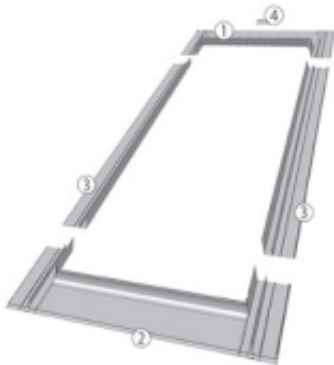

Link do produktu: <https://expressdach.pl/kolnierz-uszczelniajacy-55x78cm-do-pokryc-płaskich-esv-t-kolor-szarobrazowy-p-2760.html>

## Kołnierz uszczelniający 55x78cm do pokryć płaskich ESV-T kolor szarobrazowy

Kołnierz ESV-T umożliwia szczelne połączenie okna z płaskimi pokryciami dachowymi, takimi jak: papa, gonty bitumiczne, łupki o grubości pokrycia do 10 mm

Standardowo przystosowany jest do montażu pojedynczego okna w połaci dachu. Występuje również w wersji modułowej do zespalania okien w grupy:

- przy montażu na głębokości V zespolenia poziome, pionowe i blokowe,
- przy montażu na głębokości J zespolenie poziome.

### Budowa kołnierza

Kołnierz składa się z czterech podstawowych elementów (dolny element, dwa boczne i górny element). Dolny element kołnierza posiada podklejoną od spodu masę plastyczną pozwalającą na przyklejenie kołnierza do pokrycia dachowego, przez co zapewniona jest szczelność połączenia.