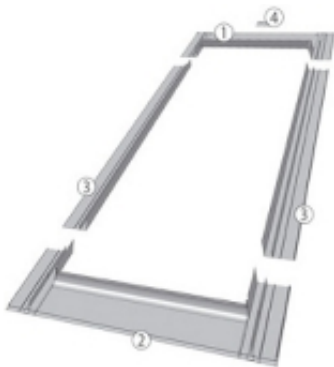

Link do produktu: <https://expressdach.pl/kolnierz-uszczelniajacy-55x78cm-do-pokryc-płaskich-esv-t-kolor-szarobrazowy-p-2760.html>

## Kołnierz uszczelniający 55x78cm do pokryć płaskich ESV-T kolor szarobrazowy

Kołnierz ESV-T umożliwia szczelne połączenie okna z płaskimi pokryciami dachowymi, takimi jak: papa, gonty bitumiczne, łupki o grubości pokrycia do 10 mm

Standardowo przystosowany jest do montażu pojedynczego okna w połaci dachu. Występuje również w wersji modułowej do zespalania okien w grupy:

- przy montażu na głębokości V zespolenia poziome, pionowe i blokowe,
- przy montażu na głębokości J zespolenie poziome.

### Budowa kołnierza

Kołnierz składa się z czterech podstawowych elementów (dolny element, dwa boczne i górny element). Dolny element kołnierza posiada podklejoną od spodu masę plastyczną pozwalającą na przyklejenie kołnierza do pokrycia dachowego, przez co zapewniona jest szczelność połączenia.