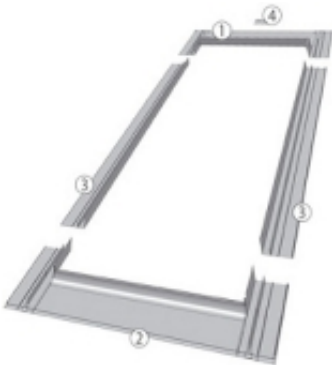

Link do produktu: <https://expressdach.pl/kolnierz-uszczelniajacy-55x78cm-do-pokryc-płaskich-esv-t-kolor-szarobrazowy-p-2760.html>

Kołnierz uszczelniający 55x78cm do pokryć płaskich ESV-T kolor szarobrazowy

Cena brutto	453,87 zł
Cena netto	369,00 zł
Dostępność	Dostępny
Czas wysyłki	21 dni
Numer katalogowy	KO-2760

Opis produktu

Kołnierz uszczelniający 55x78cm do pokryć płaskich ESV-T kolor szarobrazowy

Kołnierz ESV-T umożliwia szczelne połączenie okna z płaskimi pokryciami dachowymi, takimi jak: papa, gonty bitumiczne, łupki o grubości pokrycia do 10 mm

Standardowo przystosowany jest do montażu pojedynczego okna w połaci dachu. Występuje również w wersji modułowej do zespalania okien w grupy:

- przy montażu na głębokości V zespolenia poziome, pionowe i blokowe,
- przy montażu na głębokości J zespolenie poziome.

Kołnierz w kolorze RAL 7022 szarobrazowym

Zakres montażu w dachach o spadku:

- od 15° do 90° dla głębokości osadzenia V,
- od 20° do 90° dla głębokości J.

Budowa kołnierza

Kołnierz składa się z czterech podstawowych elementów (dolny element, dwa boczne i górny element). Dolny element kołnierza posiada podklejoną od spodu masę plastyczną pozwalającą na przyklejenie kołnierza do pokrycia dachowego, przez co zapewniona jest szczelność połączenia.