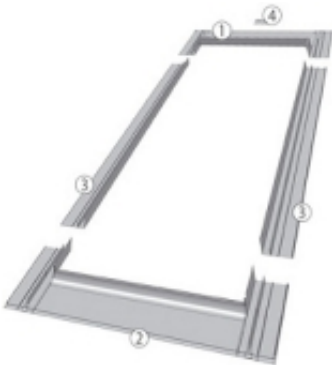

Link do produktu: <https://expressdach.pl/kolnierz-uszczelniajacy-55x98cm-do-pokryc-płaskich-esv-t-kolor-szarobrazowy-p-2763.html>

Kołnierz uszczelniający 55x98cm do pokryć płaskich ESV-T kolor szarobrazowy

Cena brutto	473,55 zł
Cena netto	385,00 zł
Dostępność	Dostępny
Czas wysyłki	21 dni
Numer katalogowy	KO-2763

Opis produktu

Kołnierz uszczelniający 55x98cm do pokryć płaskich ESV-T kolor szarobrazowy

Kołnierz ESV-T umożliwia szczelne połączenie okna z płaskimi pokryciami dachowymi, takimi jak: papa, gonty bitumiczne, łupki o grubości pokrycia do 10 mm

Standardowo przystosowany jest do montażu pojedynczego okna w połaci dachu. Występuje również w wersji modułowej do zespalania okien w grupy:

- przy montażu na głębokości V zespolenia poziome, pionowe i blokowe,
- przy montażu na głębokości J zespolenie poziome.

Kołnierz w kolorze RAL 7022 szarobrazowym

Zakres montażu w dachach o spadku:

- od 15° do 90° dla głębokości osadzenia V,
- od 20° do 90° dla głębokości J.

Budowa kołnierza

Kołnierz składa się z czterech podstawowych elementów (dolny element, dwa boczne i górny element). Dolny element kołnierza posiada podklejoną od spodu masę plastyczną pozwalającą na przyklejenie kołnierza do pokrycia dachowego, przez co zapewniona jest szczelność połączenia.