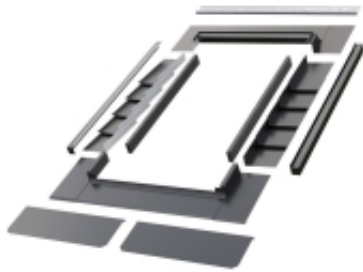

Link do produktu: <https://expressdach.pl/kolnierz-uszczelniajacy-66x98cm-do-pokryc-luskowych-elv-t-kolor-grafitowy-p-2727.html>

Kolnierz uszczelniający 66x98cm do pokryć łuskowych ELV-T kolor grafitowy

Cena brutto	503,07 zł
Cena netto	409,00 zł
Dostępność	Dostępny
Czas wysyłki	14 dni
Numer katalogowy	KO-2727

Opis produktu

Kolnierz uszczelniający 66x98cm do pokryć łuskowych ELV-T kolor grafitowy

Kolnierz pozwala na szczelne połączenie okna z grubymi łuskowymi pokryciami dachowymi takimi jak np: łupek, dachówka karpiówka.

Kolnierz w wersji Thermo z dodatkową termoizolacją do okien dachowych FAKRO

Kolnierz może być stosowany do pokryć dachowych o grubości pokrycia 24 ÷ 32 mm 2 x (12 ÷ 16 mm). Kolnierz uszczelniający ELV-T Thermo z dodatkową termoizolacją jest doskonałym systemowym rozwiązaniem gwarantującym szczelne i „ciepłe” połączenie okna z połacią dachu. Kolnierz uszczelniający wersji Thermo umożliwia docieplenie okien dachowych ponad poziomem łat. Posiada przyklejony od wewnątrz elastyczny materiał dociepleniowy, który szczelnie przylega do ościeżnicy okna dzięki czemu po zamontowaniu tworzy termoizolacyjną ramę. Materiał termoizolacyjny charakteryzuje się bardzo dobrymi parametrami (bardzo dobry współczynnik λ). Poniżej poziomu łat okno docieplane jest przez naturalną wełnę owczą znajdującą się w produkcie - zestaw izolacyjny XDP. Kolnierz Thermo izoluje termicznie okno i znacznie poprawia współczynnik przenikania ciepła nawet do 15% w zależności od typu okna. Ogranicza ryzyko powstawania ewentualnych mostków termicznych i strat ciepła. Standardowo kolnierz przystosowany jest do montażu pojedynczego okna w połaci dachu. Występuje również w wersji modułowej do zespalandia okien w poziome, w pionie oraz blokowo. Kolnierz ten dostępny jest w jednej wersji pozwalającej na montaż okna na głębokość V Zakres montażu w dachach o spadku od 25° do 90°.