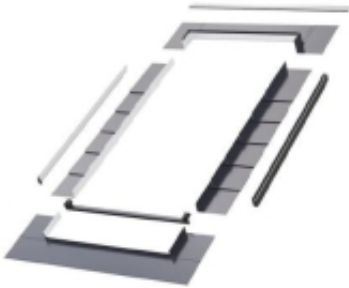

## Kolnierz uszczelniający 78x118cm do pokryć łuskowych ELV kolor szarobrazowy

Cena brutto **451,41 zł**

Cena netto **367,00 zł**

Dostępność **Dostępny**

Czas wysyłki **16 dni**

Numer katalogowy **KO-2575**

Standardowo przystosowany jest do montażu pojedynczego okna w połaci dachu. Występuje również w wersji modułowej do zespalania okien w grupy:

- przy montażu na głębokości V zespolenia poziome, pionowe i blokowe,
- przy montażu na głębokości J zespolenie poziome.

#### Budowa kolnierza

Kolnierz składa się z elementu dolnego, z elementów bocznych, których ilość zależy od wysokości okna oraz z elementu górnego. Elementy boczne kolnierza układane są na przemian z pokryciem dachowym. Dolny element posiada podklejoną od spodu masę plastyczną pozwalającą na przyklejenie kolnierza do pokrycia dachowego, przez co zapewniona jest szczelność połączenia. Standardowo do kolnierza dołączona jest rynienka odprowadzająca mająca na celu odprowadzenie skroplin pary wodnej z folii wstępnego krycia poza okno.

#### Elementy kolnierza

- 1 – dolny element kolnierza
- 2 – modułowe elementy boczne
- 3 – górny element kolnierza
- 4 – rynienka odprowadzająca wodę