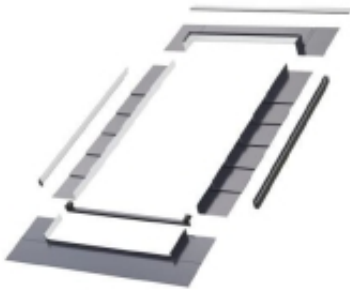

Link do produktu: <https://expressdach.pl/kolnierz-uszczelniajacy-78x118cm-do-pokryc-luskowych-elv-kolor-szarobrazowy-p-2575.html>

## Kołnierz uszczelniający 78x118cm do pokryć łuskowych ELV kolor szarobrazowy

Cena brutto **451,41 zł**

Cena netto **367,00 zł**

Dostępność **Dostępny**

Czas wysyłki **16 dni**

Numer katalogowy **KO-2575**

Standardowo przystosowany jest do montażu pojedynczego okna w połaci dachu. Występuje również w wersji modułowej do zespalania okien w grupy:

- przy montażu na głębokości V zespolenia poziome, pionowe i blokowe,
- przy montażu na głębokości J zespolenie poziome.

#### Budowa kołnierza

Kołnierz składa się z elementu dolnego, z elementów bocznych, których ilość zależy od wysokości okna oraz z elementu górnego. Elementy boczne kołnierza układane są na przemian z pokryciem dachowym. Dolny element posiada podklejoną od spodu masę plastyczną pozwalającą na przyklejenie kołnierza do pokrycia dachowego, przez co zapewniona jest szczelność połączenia. Standardowo do kołnierza dołączona jest rynienka odprowadzająca mająca na celu odprowadzenie skroplin pary wodnej z folii wstępnego krycia poza okno.