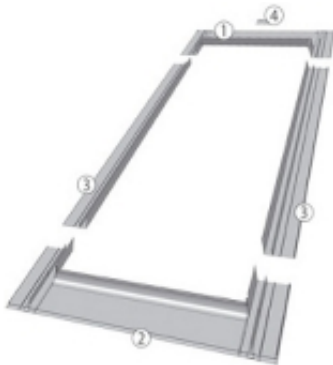

Link do produktu: <https://expressdach.pl/kolnierz-uszczelniajacy-78x140cm-do-pokryc-plaskich-esv-t-kolor-grafitowy-p-2779.html>

Kołnierz uszczelniający 78x140cm do pokryć płaskich ESV-T kolor grafitowy

Cena brutto	521,52 zł
Cena netto	424,00 zł
Dostępność	Dostępny
Czas wysyłki	10 dni
Numer katalogowy	KO-2779

Opis produktu

Kołnierz uszczelniający 78x140cm do pokryć płaskich ESV-T kolor grafitowy

Kołnierz ESV-T umożliwia szczelne połączenie okna z płaskimi pokryciami dachowymi, takimi jak: papa, gonty bitumiczne, łupki o grubości pokrycia do 10 mm

Standardowo przystosowany jest do montażu pojedynczego okna w połaci dachu. Występuje również w wersji modułowej do zespalania okien w grupy:

- przy montażu na głębokości V zespolenia poziome, pionowe i blokowe,
- przy montażu na głębokości J zespolenie poziome.

Standardowa odległość między oknami w pionie i poziomie wynosi 10 cm. Kołnierz ten dostępny jest w różnych typach pozwalających montować okno na dwóch różnych głębokościach w konstrukcji dachu: V (0), J (-3 cm). Standardowa głębokość montażu okna z zastosowaniem kołnierza ES to V - wersja ESV.

Kołnierz w kolorze RAL 7016 grafitowym

Zakres montażu w dachach o spadku:

- od 15° do 90° dla głębokości osadzenia V,
- od 20° do 90° dla głębokości J.

Budowa kołnierza

Kołnierz składa się z czterech podstawowych elementów (dolny element, dwa boczne i górny element). Dolny element kołnierza posiada podklejoną od spodu masę plastyczną pozwalającą na przyklejenie kołnierza do pokrycia dachowego, przez co zapewniona jest szczelność połączenia.

Elementy kołnierza

- 1 – górny element kołnierza
- 2 – dolny element kołnierza