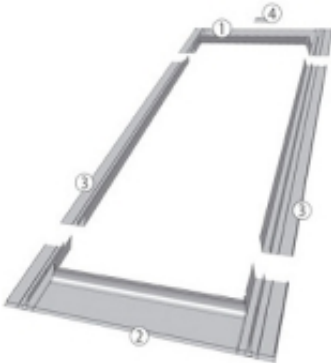

Link do produktu: <https://expressdach.pl/kolnierz-uszczelniajacy-78x140cm-do-pokryc-plaskich-esv-t-kolor-grafitowy-p-2779.html>

Kołnierz uszczelniający 78x140cm do pokryć płaskich ESV-T kolor grafitowy

Cena brutto **521,52 zł**

Cena netto **424,00 zł**

Dostępność **Dostępny**

Czas wysyłki **10 dni**

Numer katalogowy **EX-KON-2779**

Opis produktu

Kołnierz uszczelniający 78x140cm do pokryć płaskich ESV-T kolor grafitowy

Kołnierz ESV-T umożliwia szczelne połączenie okna z płaskimi pokryciami dachowymi, takimi jak: papa, gonty bitumiczne, łupki o grubości pokrycia do 10 mm

Standardowo przystosowany jest do montażu pojedynczego okna w połaci dachu. Występuje również w wersji modułowej do zespalania okien w grupy:

- przy montażu na głębokości V zespolenia poziome, pionowe i blokowe,
- przy montażu na głębokości J zespolenie poziome.

Standardowa odległość między oknami w pionie i poziomie wynosi 10 cm. Kołnierz ten dostępny jest w różnych typach pozwalających montować okno na dwóch różnych głębokościach w konstrukcji dachu: V (0), J (-3 cm). Standardowa głębokość montażu okna z zastosowaniem kołnierza ES to V - wersja ESV.

Kołnierz w kolorze RAL 7016 grafitowym

Zakres montażu w dachach o spadku:

- od 15° do 90° dla głębokości osadzenia V,
- od 20° do 90° dla głębokości J.

Budowa kołnierza

Kołnierz składa się z czterech podstawowych elementów (dolny element, dwa boczne i górny element). Dolny element kołnierza posiada podklejoną od spodu masę plastyczną pozwalającą na przyklejenie kołnierza do pokrycia dachowego, przez co zapewniona jest szczelność połączenia.

Elementy kołnierza

- 1 – górny element kołnierza
- 2 – dolny element kołnierza