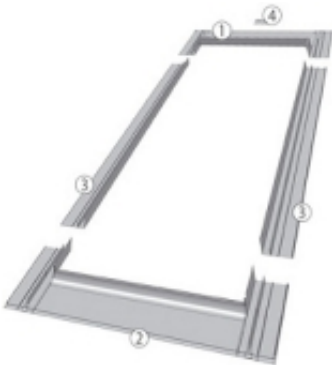

Link do produktu: <https://expressdach.pl/kołnierz-uszczelniajacy-78x140cm-do-pokryc-płaskich-esv-t-kolor-szarobrazowy-p-2781.html>

Kołnierz uszczelniający 78x140cm do pokryć płaskich ESV-T kolor szarobrazowy

Cena brutto	521,52 zł
Cena netto	424,00 zł
Dostępność	Dostępny
Czas wysyłki	16 dni
Numer katalogowy	EX-KON-2781

Opis produktu

Kołnierz uszczelniający 78x140cm do pokryć płaskich ESV-T kolor szarobrazowy

Kołnierz ESV-T umożliwia szczelne połączenie okna z płaskimi pokryciami dachowymi, takimi jak: papa, gonty bitumiczne, łupki o grubości pokrycia do 10 mm

Standardowo przystosowany jest do montażu pojedynczego okna w połaci dachu. Występuje również w wersji modułowej do zespalania okien w grupy:

- przy montażu na głębokości V zespolenia poziome, pionowe i blokowe,
- przy montażu na głębokości J zespolenie poziome.

Standardowa odległość między oknami w pionie i poziomie wynosi 10 cm. Kołnierz ten dostępny jest w różnych typach pozwalających montować okno na dwóch różnych głębokościach w konstrukcji dachu: V (0), J (-3 cm). Standardowa głębokość montażu okna z zastosowaniem kołnierza ES to V - wersja ESV.

Kołnierz w kolorze RAL 7022 szarobrazowym

Zakres montażu w dachach o spadku:

- od 15° do 90° dla głębokości osadzenia V,
- od 20° do 90° dla głębokości J.

Budowa kołnierza

Kołnierz składa się z czterech podstawowych elementów (dolny element, dwa boczne i górny element). Dolny element kołnierza posiada podklejoną od spodu masę plastyczną pozwalającą na przyklejenie kołnierza do pokrycia dachowego, przez co zapewniona jest szczelność połączenia.

Elementy kołnierza