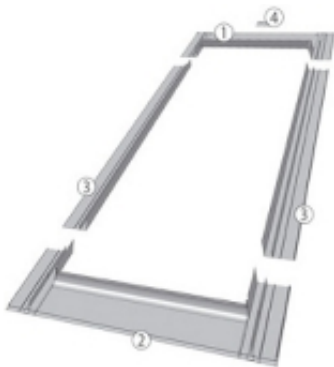

Link do produktu: <https://expressdach.pl/kołnierz-uszczelniajacy-78x140cm-do-pokryc-płaskich-esv-t-kolor-szarobrazowy-p-2781.html>

Kołnierz uszczelniający 78x140cm do pokryć płaskich ESV-T kolor szarobrazowy

Cena brutto	521,52 zł
Cena netto	424,00 zł
Dostępność	Dostępny
Czas wysyłki	16 dni
Numer katalogowy	KO-2781

Opis produktu

Kołnierz uszczelniający 78x140cm do pokryć płaskich ESV-T kolor szarobrazowy

Kołnierz ESV-T umożliwia szczelne połączenie okna z płaskimi pokryciami dachowymi, takimi jak: papa, gonty bitumiczne, łupki o grubości pokrycia do 10 mm

Standardowo przystosowany jest do montażu pojedynczego okna w połaci dachu. Występuje również w wersji modułowej do zespalania okien w grupy:

- przy montażu na głębokości V zespolenia poziome, pionowe i blokowe,
- przy montażu na głębokości J zespolenie poziome.

Standardowa odległość między oknami w pionie i poziomie wynosi 10 cm. Kołnierz ten dostępny jest w różnych typach pozwalających montować okno na dwóch różnych głębokościach w konstrukcji dachu: V (0), J (-3 cm). Standardowa głębokość montażu okna z zastosowaniem kołnierza ES to V - wersja ESV.

Kołnierz w kolorze RAL 7022 szarobrazowym

Zakres montażu w dachach o spadku:

- od 15° do 90° dla głębokości osadzenia V,
- od 20° do 90° dla głębokości J.

Budowa kołnierza

Kołnierz składa się z czterech podstawowych elementów (dolny element, dwa boczne i górny element). Dolny element kołnierza posiada podklejoną od spodu masę plastyczną pozwalającą na przyklejenie kołnierza do pokrycia dachowego, przez co zapewniona jest szczelność połączenia.

Elementy kołnierza