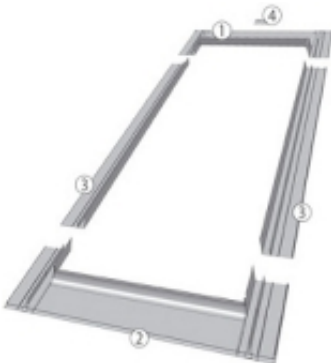

Link do produktu: <https://expressdach.pl/kołnierz-uszczelniajacy-78x160cm-do-pokryc-płaskich-esv-t-kolor-szarobrazowy-p-2784.html>

Kołnierz uszczelniający 78x160cm do pokryć płaskich ESV-T kolor szarobrazowy

Cena brutto	554,73 zł
Cena netto	451,00 zł
Dostępność	Dostępny
Czas wysyłki	21 dni
Numer katalogowy	KO-2784

Opis produktu

Kołnierz uszczelniający 78x160cm do pokryć płaskich ESV-T kolor szarobrazowy

Kołnierz ESV-T umożliwia szczelne połączenie okna z płaskimi pokryciami dachowymi, takimi jak: papa, gonty bitumiczne, łupki o grubości pokrycia do 10 mm

Standardowo przystosowany jest do montażu pojedynczego okna w połaci dachu. Występuje również w wersji modułowej do zespalania okien w grupy:

- przy montażu na głębokości V zespolenia poziome, pionowe i blokowe,
- przy montażu na głębokości J zespolenie poziome.

Standardowa odległość między oknami w pionie i poziomie wynosi 10 cm. Kołnierz ten dostępny jest w różnych typach pozwalających montować okno na dwóch różnych głębokościach w konstrukcji dachu: V (0), J (-3 cm). Standardowa głębokość montażu okna z zastosowaniem kołnierza ES to V - wersja ESV.

Kołnierz w kolorze RAL 7022 szarobrazowym

Zakres montażu w dachach o spadku:

- od 15° do 90° dla głębokości osadzenia V,
- od 20° do 90° dla głębokości J.

Budowa kołnierza

Kołnierz składa się z czterech podstawowych elementów (dolny element, dwa boczne i górny element). Dolny element kołnierza posiada podklejoną od spodu masę plastyczną pozwalającą na przyklejenie kołnierza do pokrycia dachowego, przez co zapewniona jest szczelność połączenia.

Elementy kołnierza