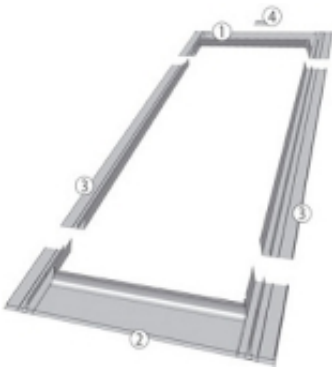

Link do produktu: <https://expresdach.pl/kolnierz-uszczelniajacy-78x98cm-do-pokryc-plaskich-esv-t-kolor-czarny-p-2774.html>

## Kolnierz uszczelniający 78x98cm do pokryć płaskich ESV-T kolor czarny

Kolnierz ESV-T umożliwia szczelne połączenie okna z płaskimi pokryciami dachowymi, takimi jak: papa, gonty bitumiczne, łupki o grubości pokrycia do 10 mm

Standardowo przystosowany jest do montażu pojedynczego okna w połaci dachu. Występuje również w wersji modułowej do zespalania okien w grupy:

- przy montażu na głębokości V zespolenia poziome, pionowe i blokowe,
- przy montażu na głębokości J zespolenie poziome.

### Budowa kolnierza

Kolnierz składa się z czterech podstawowych elementów (dolny element, dwa boczne i górny element). Dolny element kolnierza posiada podklejoną od spodu masę plastyczną pozwalającą na przyklejenie kolnierza do pokrycia dachowego, przez co zapewniona jest szczelność połączenia.