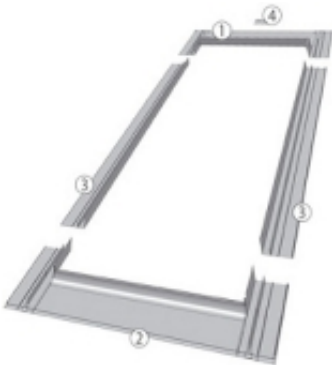

Link do produktu: <https://expressdach.pl/kolnierz-uszczelniajacy-78x98cm-do-pokryc-plaskich-esv-t-kolor-grafitowy-p-2773.html>

## Kołnierz uszczelniający 78x98cm do pokryć płaskich ESV-T kolor grafitowy

Kołnierz ESV-T umożliwia szczelne połączenie okna z płaskimi pokryciami dachowymi, takimi jak: papa, gonty bitumiczne, łupki o grubości pokrycia do 10 mm

Standardowo przystosowany jest do montażu pojedynczego okna w połaci dachu. Występuje również w wersji modułowej do zespalania okien w grupy:

- przy montażu na głębokości V zespolenia poziome, pionowe i blokowe,
- przy montażu na głębokości J zespolenie poziome.

### Budowa kołnierza

Kołnierz składa się z czterech podstawowych elementów (dolny element, dwa boczne i górny element). Dolny element kołnierza posiada podklejoną od spodu masę plastyczną pozwalającą na przyklejenie kołnierza do pokrycia dachowego, przez co zapewniona jest szczelność połączenia.