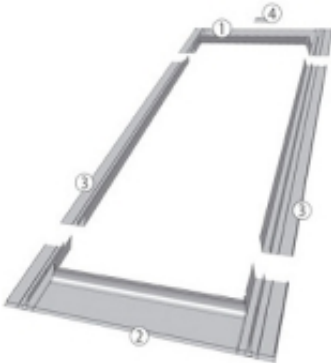

Link do produktu: <https://expressdach.pl/kolnierz-uszczelniajacy-78x98cm-do-pokryc-płaskich-esv-t-kolor-szarobrazowy-p-2775.html>

Kołnierz uszczelniający 78x98cm do pokryć płaskich ESV-T kolor szarobrazowy

Cena brutto	484,62 zł
Cena netto	394,00 zł
Dostępność	Dostępny
Czas wysyłki	21 dni
Numer katalogowy	EX-KON-2775

Opis produktu

Kołnierz uszczelniający 78x98cm do pokryć płaskich ESV-T kolor szarobrazowy

Kołnierz ESV-T umożliwia szczelne połączenie okna z płaskimi pokryciami dachowymi, takimi jak: papa, gonty bitumiczne, łupki o grubości pokrycia do 10 mm

Standardowo przystosowany jest do montażu pojedynczego okna w połaci dachu. Występuje również w wersji modułowej do zespalania okien w grupy:

- przy montażu na głębokości V zespolenia poziome, pionowe i blokowe,
- przy montażu na głębokości J zespolenie poziome.

Kołnierz w kolorze RAL 7022 szarobrazowym

Zakres montażu w dachach o spadku:

- od 15° do 90° dla głębokości osadzenia V,
- od 20° do 90° dla głębokości J.

Budowa kołnierza

Kołnierz składa się z czterech podstawowych elementów (dolny element, dwa boczne i górny element). Dolny element kołnierza posiada podklejoną od spodu masę plastyczną pozwalającą na przyklejenie kołnierza do pokrycia dachowego, przez co zapewniona jest szczelność połączenia.