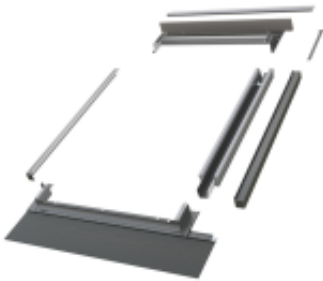

Link do produktu: <https://expressdach.pl/kolnierz-uszczelniajacy-do-zespolek-khv-2-at-thermo-pojedynczego-okna-94x118cm-firmy-fakro-kolor-szarobrazowy-p-3467.html>

## Kołnierz uszczelniający do zespoleń KHV-2-AT Thermo pojedynczego okna 94x118cm firmy Fakro kolor szarobrazowy

Cena brutto	<b>539,97 zł</b>
-------------	------------------

Cena netto	<b>439,00 zł</b>
------------	------------------

#### **Kołnierz uszczelniający do zespoleń KHV-2-AT Thermo pojedynczego okna 94x118cm firmy Fakro kolor szarobrazowy**

**Stosowany jest w zespoleńiach poziomych (moduł środkowy).**

**Moduł KHV-2-AT THERMO umożliwia szczelne połączenie okien dachowych z wysokoprofilowanymi pokryciami dachowymi. Może być stosowany do pokryć dachowych o wysokości profilu do 90 mm.**

**Fartuch aluminiowy.**

**Kolor szarobrazowy RAL 7022**

Kołnierz umożliwia montaż okna na głębokości V (0).

Zakres montażu w dachach o spadku od 15° do 90°.

Kołnierz w wersji Thermo. Izoluje on termicznie okno i znacznie poprawia współczynnik przenikania ciepła nawet do 15% w zależności od typu i rozmiaru okna. Ogranicza ryzyko powstawania ewentualnych mostków termicznych i strat ciepła.