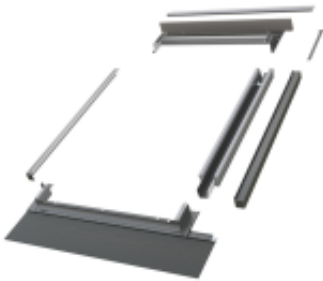

Link do produktu: <https://expressdach.pl/kolnierz-uszczelniajacy-do-zespolen-khv-2-at-thermo-pojedynczego-okna-94x140cm-firmy-fakro-kolor-szarobrazowy-p-3468.html>

## Kołnierz uszczelniający do zespoleń KHV-2-AT Thermo pojedynczego okna 94x140cm firmy Fakro kolor szarobrazowy

Stosowany jest w zespoleńiach poziomych (moduł środkowy).

**Moduł KHV-2-AT THERMO umożliwia szczelne połączenie okien dachowych z wysokoprofilowanymi pokryciami dachowymi. Może być stosowany do pokryć dachowych o wysokości profilu do 90 mm.**

**Fartuch aluminiowy.**

**Kolor szarobrazowy RAL 7022**

Kołnierz umożliwia montaż okna na głębokości V (0).

Zakres montażu w dachach o spadku od 15° do 90°.

Kołnierz w wersji Thermo. Izoluje on termicznie okno i znacznie poprawia współczynnik przenikania ciepła nawet do 15% w zależności od typu i rozmiaru okna. Ogranicza ryzyko powstawania ewentualnych mostków termicznych i strat ciepła.