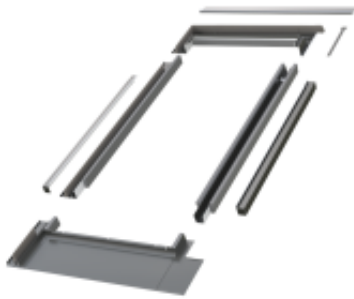

Link do produktu: <https://expresdach.pl/kolnierz-uszczelniajacy-do-zespolen-kzv-1-ft-thermo-pojedynczego-okna-94x140cm-firmy-fakro-kolor-szarobrazowy-p-3300.html>

Kołnierz uszczelniający do zespołów KZV-1-FT Thermo pojedynczego okna 94x140cm firmy Fakro kolor szarobrazowy

Cena brutto	587,94 zł
Cena netto	478,00 zł
Dostępność	Dostępny
Czas wysyłki	14 dni
Numer katalogowy	EX-KON-3300

Opis produktu

Kołnierz uszczelniający do zespołów z dachówkami płaskimi KZV-1-FT Thermo pojedynczego okna 94x140cm firmy Fakro kolor szarobrazowy

Moduł KZV-1-FT Thermo umożliwia szczelne połączenie okien dachowych w zespołach poziomych (moduł skrajny lewy) z dachówkami płaskimi.

Kolor szarobrazowy RAL 7022

Moduł w wersji Thermo. Izuluje on termicznie okno i znacznie poprawia współczynnik przenikania ciepła nawet do 15% w zależności od typu i rozmiaru okna. Ogranicza ryzyko powstawania ewentualnych mostków termicznych i strat ciepła.

System zespołów to gotowe rozwiązania kołnierzy do łączenia okien w grupy: poziome, pionowe i blokowe. W systemach zespołów odległość między oknami w pionie i w poziomie standardowo wynosi 10 cm.

Modułowy system zespołów FAKRO składa się z siedmiu modułów, za pomocą których możemy zrealizować każde typowe zespolenie. Moduł jest to pojedynczy i odpowiednio oznaczony element kołnierza, przypisany do odpowiedniego miejsca w zespoleniu.