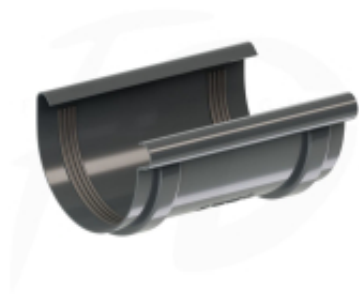

Link do produktu: <https://expressdach.pl/lacznik-rynny-pvc-firmy-krop-8960-100-kolor-grafit-p-182.html>

## Łącznik rynny PVC firmy KROP ø 100 kolor grafit

|                  |                 |
|------------------|-----------------|
| Cena brutto      | <b>19,63 zł</b> |
| Cena netto       | <b>15,96 zł</b> |
| Cena poprzednia  | <b>30,20 zł</b> |
| Dostępność       | <b>Dostępny</b> |
| Czas wysyłki     | <b>10 dni</b>   |
| Numer katalogowy | <b>CZ-0182</b>  |

#### Łącznik rynny PVC firmy KROP ø 100 kolor grafit RAL 7016

**Łącznik do rynny, zapewnia skuteczne i szczelne połączenie dwóch rynien.**

**Łącznik do rynny** zapewnia skuteczne i szczelne połączenie pomiędzy dwiema rynnami. Wykonany przy wykorzystaniu nowoczesnej technologii, łącznik rynny charakteryzuje się wyjątkową wytrzymałością i odpornością na uszkodzenia mechaniczne oraz działanie warunków atmosferycznych. Wewnętrzne zwinięcie krawędzi dodatkowo zapewnia pewność, że nawet w przypadku obfitych opadów deszczu połączenie rynien pozostanie szczelne.

Łącznik rynny wyróżnia się eleganckim połyskiem oraz trwałym kolorem, który jest odporny na działanie promieniowania UV. Te charakterystyczne cechy stanowią nieodłączną część produktu, której jakość nie ma sobie równych. Korzystając z **łączników do rynien**, inwestujesz w pewność i długotrwałość. Wprowadzając produkty firmy KROP do swojego systemu orynnowania, wprowadzasz nową jakość pod dachem.