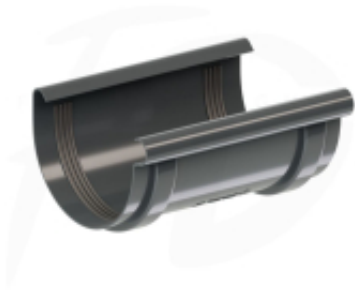

Link do produktu: <https://expressdach.pl/lacznik-rynny-pvc-firmy-krop-8960-100-kolor-grafit-p-182.html>

Łącznik rynny PVC firmy KROP ø 100 kolor grafit

Cena brutto	19,63 zł
Cena netto	15,96 zł
Dostępność	Dostępny
Czas wysyłki	10 dni
Numer katalogowy	CZ-0182

Opis produktu

Łącznik rynny PVC firmy KROP ø 100 kolor grafit RAL 7016

Łącznik do rynny, zapewnia skuteczne i szczelne połączenie dwóch rynien.

Łącznik do rynny zapewnia skuteczne i szczelne połączenie pomiędzy dwiema rynnami. Wykonany przy wykorzystaniu nowoczesnej technologii, łącznik rynny charakteryzuje się wyjątkową wytrzymałością i odpornością na uszkodzenia mechaniczne oraz działanie warunków atmosferycznych. Wewnętrzne zwinięcie krawędzi dodatkowo zapewnia pewność, że nawet w przypadku obfitych opadów deszczu połączenie rynien pozostanie szczelne.

Łącznik rynny wyróżnia się eleganckim połyskiem oraz trwałym kolorem, który jest odporny na działanie promieniowania UV. Te charakterystyczne cechy stanowią nieodłączną część produktu, której jakość nie ma sobie równych. Korzystając z **łączników do rynien**, inwestujesz w pewność i długotrwałość. Wprowadzając produkty firmy KROP do swojego systemu orynnowania, wprowadzasz nową jakość pod dachem.