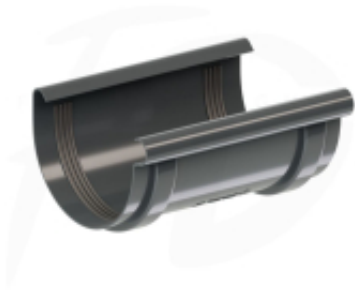

Link do produktu: <https://expressdach.pl/lacznik-rynny-pvc-firmy-krop-8960-100-kolor-grafit-p-187.html>

Łącznik rynny PVC firmy KROP ø 100 kolor grafit

Cena brutto	19,63 zł
Cena netto	15,96 zł
Dostępność	Dostępny
Czas wysyłki	10 dni
Numer katalogowy	CZ-0187

Opis produktu

Łącznik rynny PVC firmy KROP ø 100 kolor grafit RAL 7016

Łącznik do rynny, zapewnia skuteczne i szczelne połączenie dwóch rynien.

Łącznik do rynny zapewnia skuteczne i szczelne połączenie pomiędzy dwiema rynnami. Wykonany przy wykorzystaniu nowoczesnej technologii, ten łącznik rynny charakteryzuje się wyjątkową wytrzymałością i odpornością na uszkodzenia mechaniczne oraz działanie warunków atmosferycznych. Wewnętrzne zwinięcie krawędzi dodatkowo zapewnia pewność, że nawet w przypadku obfitych opadów deszczu połączenie rynien pozostanie szczelne.

Łącznik rynny wyróżnia się eleganckim połyskiem oraz trwałym kolorem, który jest odporny na działanie promieniowania UV. Te charakterystyczne cechy stanowią nieodłączną część produktu, której jakość nie ma sobie równych. Korzystając z łączników do rynien, inwestujesz w pewność i długotrwałość. Wprowadzając produkty KROP do swojego systemu orynnowania, wprowadzasz nową jakość pod dachem.