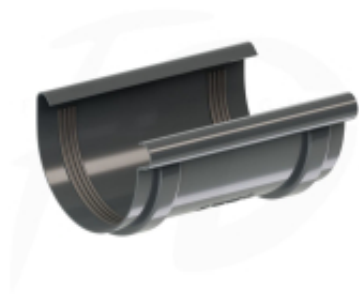

Link do produktu: <https://expressdach.pl/lacznik-rynny-pvc-firmy-krop-8960-100-kolor-grafit-p-187.html>

Łącznik rynny PVC firmy KROP ø 100 kolor grafit

Cena brutto	19,63 zł
Cena netto	15,96 zł
Cena poprzednia	30,20 zł
Dostępność	Dostępny
Czas wysyłki	10 dni
Numer katalogowy	CZ-0187

Opis produktu

Łącznik rynny PVC firmy KROP ø 100 kolor grafit RAL 7016

Łącznik do rynny, zapewnia skuteczne i szczelne połączenie dwóch rynien.

Łącznik do rynny zapewnia skuteczne i szczelne połączenie pomiędzy dwiema rynnami. Wykonany przy wykorzystaniu nowoczesnej technologii, ten łącznik rynny charakteryzuje się wyjątkową wytrzymałością i odpornością na uszkodzenia mechaniczne oraz działanie warunków atmosferycznych. Wewnętrzne zwinięcie krawędzi dodatkowo zapewnia pewność, że nawet w przypadku obfitych opadów deszczu połączenie rynien pozostanie szczelne.

Łącznik rynny wyróżnia się eleganckim połyskiem oraz trwałym kolorem, który jest odporny na działanie promieniowania UV. Te charakterystyczne cechy stanowią nieodłączną część produktu, której jakość nie ma sobie równych. Korzystając z łączników do rynien, inwestujesz w pewność i długotrwałość. Wprowadzając produkty KROP do swojego systemu orynnowania, wprowadzasz nową jakość pod dachem.