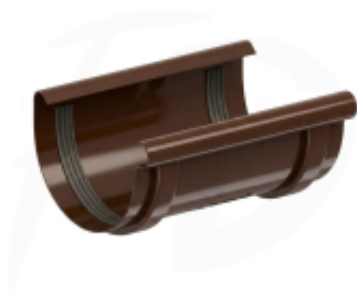

Link do produktu: <https://expressdach.pl/lacznik-rynny-pvc-firmy-krop-8960-100-kolor-jasny-braz-p-183.html>

Łącznik rynny PVC firmy KROP ø 100 kolor jasny brąz

Cena brutto	19,63 zł
Cena netto	15,96 zł
Dostępność	Dostępny
Czas wysyłki	10 dni
Numer katalogowy	EX-CZN-183

Opis produktu

Łącznik rynny PVC firmy KROP ø 100 kolor jasny brąz RAL 8017

Łącznik do rynny, zapewnia skuteczne i szczelne połączenie dwóch rynien.

Łącznik do rynny zapewnia skuteczne i szczelne połączenie pomiędzy dwiema rynnami. Wykonany przy wykorzystaniu nowoczesnej technologii. Łącznik rynny charakteryzuje się wyjątkową wytrzymałością i odpornością na uszkodzenia mechaniczne oraz działanie warunków atmosferycznych. Wewnętrzne zwinięcie krawędzi dodatkowo zapewnia pewność, że nawet w przypadku obfitych opadów deszczu połączenie rynien pozostanie szczelne.

Łącznik rynny wyróżnia się eleganckim połyskiem oraz trwałym kolorem, który jest odporny na działanie promieniowania UV. Te charakterystyczne cechy stanowią nieodłączną część produktu, której jakość nie ma sobie równych. Korzystając z łączników do rynien, inwestujesz w pewność i długotrwałość. Wprowadzając produkty KROP do swojego systemu orynnowania, wprowadzasz nową jakość pod dachem.