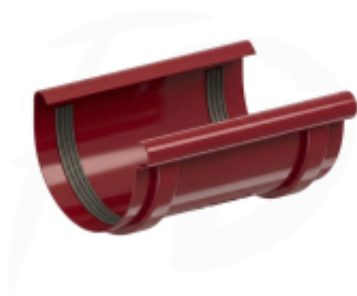

Link do produktu: <https://expressdach.pl/lacznik-rynny-pvc-firmy-krop-8960-130-kolor-czerwony-p-195.html>

Łącznik rynny PVC firmy KROP ø 130 kolor czerwony

Cena brutto	24,87 zł
Cena netto	20,22 zł
Cena poprzednia	38,26 zł
Dostępność	Dostępny
Czas wysyłki	10 dni
Numer katalogowy	CZ-0195

Opis produktu

Łącznik rynny PVC firmy KROP ø 130 kolor czerwony RAL 3011

Łącznik rynny, zapewnia skuteczne i szczelne połączenie dwóch rynien.

Łącznik do rynny zapewnia skuteczne i szczelne połączenie pomiędzy dwiema rynnami. Wykonany przy wykorzystaniu nowoczesnej technologii, ten łącznik rynny charakteryzuje się wyjątkową wytrzymałością i odpornością na uszkodzenia mechaniczne oraz działanie warunków atmosferycznych. Wewnętrzne zwinięcie krawędzi dodatkowo zapewnia pewność, że nawet w przypadku obfitych opadów deszczu połączenie rynien pozostanie szczelne.

Łącznik rynny wyróżnia się eleganckim połyskiem oraz trwałym kolorem, który jest odporny na działanie promieniowania UV. Te charakterystyczne cechy stanowią nieodłączną część produktu, której jakość nie ma sobie równych. Korzystając z łączników do rynien, inwestujesz w pewność i długotrwałość. Wprowadzając produkty KROP do swojego systemu orynnowania, wprowadzasz nową jakość pod dachem.