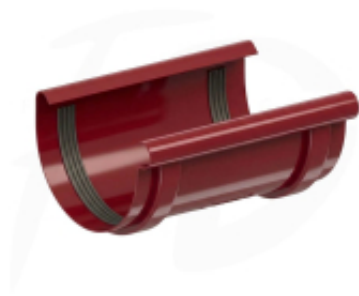

Link do produktu: <https://expressdach.pl/lacznik-rynnny-pvc-firmy-krop-8960-130-kolor-czerwony-p-195.html>

Łącznik rynny PVC firmy KROP ø 130 kolor czerwony

Cena brutto	34,78 zł
Cena netto	28,28 zł
Dostępność	Dostępny
Czas wysyłki	10 dni
Numer katalogowy	CZ-0195

Opis produktu

Łącznik rynny PVC firmy KROP ø 130 kolor czerwony RAL 3011

Łącznik rynny, zapewnia skuteczne i szczelne połączenie dwóch rynien.

Łącznik do rynny zapewnia skuteczne i szczelne połączenie pomiędzy dwiema rynnami. Wykonany przy wykorzystaniu nowoczesnej technologii, ten łącznik rynny charakteryzuje się wyjątkową wytrzymałością i odpornością na uszkodzenia mechaniczne oraz działanie warunków atmosferycznych. Wewnętrzne zwinięcie krawędzi dodatkowo zapewnia pewność, że nawet w przypadku obfitych opadów deszczu połączenie rynien pozostanie szczelne.

Łącznik rynny wyróżnia się eleganckim połyskiem oraz trwałym kolorem, który jest odporny na działanie promieniowania UV. Te charakterystyczne cechy stanowią nieodłączną część produktu, której jakość nie ma sobie równych. Korzystając z łączników do rynien, inwestujesz w pewność i długotrwałość. Wprowadzając produkty KROP do swojego systemu orynnowania, wprowadzasz nową jakość pod dachem.