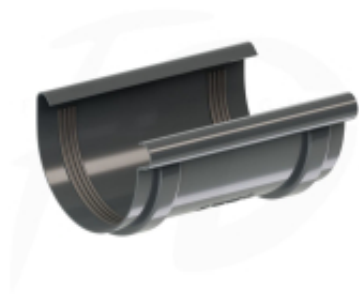

Link do produktu: <https://expressdach.pl/lacznik-rynny-pvc-firmy-krop-8960-150-kolor-grafit-p-3743.html>

Łącznik rynny PVC firmy KROP ø 150 kolor grafit

Cena brutto	22,87 zł
Cena netto	18,59 zł
Cena poprzednia	35,18 zł
Dostępność	Dostępny
Czas wysyłki	10 dni
Numer katalogowy	CZ-0192

Opis produktu

Łącznik rynny PVC firmy KROP ø 150 kolor grafit RAL 7016

Łącznik do rynny, zapewnia skuteczne i szczelne połączenie dwóch rynien.

Łącznik do rynny zapewnia skuteczne i szczelne połączenie pomiędzy dwiema rynnami. Wykonany przy wykorzystaniu nowoczesnej technologii, ten łącznik rynny charakteryzuje się wyjątkową wytrzymałością i odpornością na uszkodzenia mechaniczne oraz działanie warunków atmosferycznych. Wewnętrzne zwinięcie krawędzi dodatkowo zapewnia pewność, że nawet w przypadku obfitych opadów deszczu połączenie rynien pozostanie szczelne.

Łącznik rynny wyróżnia się eleganckim połyskiem oraz trwałym kolorem, który jest odporny na działanie promieniowania UV. Te charakterystyczne cechy stanowią nieodłączną część produktu, której jakość nie ma sobie równych. Korzystając z łączników do rynien, inwestujesz w pewność i długotrwałość. Wprowadzając produkty KROP do swojego systemu orynnowania, wprowadzasz nową jakość pod dachem.