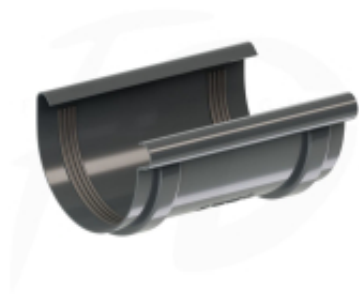

Link do produktu: <https://expressdach.pl/lacznik-rynny-pvc-firmy-krop-8960-150-kolor-grafit-p-3743.html>

Łącznik rynny PVC firmy KROP ø 150 kolor grafit

| | |
|------------------|--------------------|
| Cena brutto | 25,16 zł |
| Cena netto | 20,45 zł |
| Dostępność | Dostępny |
| Czas wysyłki | 10 dni |
| Numer katalogowy | EX-CZN-3743 |

Opis produktu

Łącznik rynny PVC firmy KROP ø 150 kolor grafit RAL 7016

Łącznik do rynny, zapewnia skuteczne i szczelne połączenie dwóch rynien.

Łącznik do rynny zapewnia skuteczne i szczelne połączenie pomiędzy dwiema rynnami. Wykonany przy wykorzystaniu nowoczesnej technologii, ten łącznik rynny charakteryzuje się wyjątkową wytrzymałością i odpornością na uszkodzenia mechaniczne oraz działanie warunków atmosferycznych. Wewnętrzne zwinięcie krawędzi dodatkowo zapewnia pewność, że nawet w przypadku obfitych opadów deszczu połączenie rynien pozostanie szczelne.

Łącznik rynny wyróżnia się eleganckim połyskiem oraz trwałym kolorem, który jest odporny na działanie promieniowania UV. Te charakterystyczne cechy stanowią nieodłączną część produktu, której jakość nie ma sobie równych. Korzystając z łączników do rynien, inwestujesz w pewność i długotrwałość. Wprowadzając produkty KROP do swojego systemu orynnowania, wprowadzasz nową jakość pod dachem.