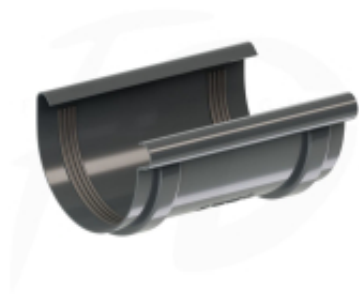

Link do produktu: <https://expressdach.pl/lacznik-rynny-pvc-firmy-krop-8960-150-kolor-grafit-p-3743.html>

Łącznik rynny PVC firmy KROP ø 150 kolor grafit

Cena brutto	25,16 zł
Cena netto	20,45 zł
Cena poprzednia	38,70 zł
Dostępność	Dostępny
Czas wysyłki	10 dni
Numer katalogowy	CZ-0192

Opis produktu

Łącznik rynny PVC firmy KROP ø 150 kolor grafit RAL 7016

Łącznik do rynny, zapewnia skuteczne i szczelne połączenie dwóch rynien.

Łącznik do rynny zapewnia skuteczne i szczelne połączenie pomiędzy dwiema rynnami. Wykonany przy wykorzystaniu nowoczesnej technologii, ten łącznik rynny charakteryzuje się wyjątkową wytrzymałością i odpornością na uszkodzenia mechaniczne oraz działanie warunków atmosferycznych. Wewnętrzne zwinięcie krawędzi dodatkowo zapewnia pewność, że nawet w przypadku obfitych opadów deszczu połączenie rynien pozostanie szczelne.

Łącznik rynny wyróżnia się eleganckim połyskiem oraz trwałym kolorem, który jest odporny na działanie promieniowania UV. Te charakterystyczne cechy stanowią nieodłączną część produktu, której jakość nie ma sobie równych. Korzystając z łączników do rynien, inwestujesz w pewność i długotrwałość. Wprowadzając produkty KROP do swojego systemu orynnowania, wprowadzasz nową jakość pod dachem.