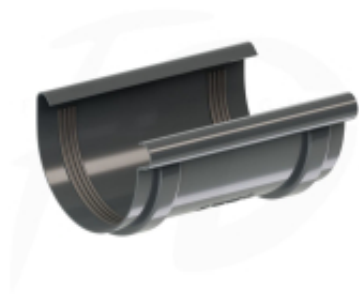

Link do produktu: <https://expressdach.pl/lacznik-rynny-pvc-firmykrop-8960-130-kolor-grafit-p-192.html>

Łącznik rynny PVC firmy KROP ø 130 kolor grafit

Cena brutto	24,87 zł
Cena netto	20,22 zł
Cena poprzednia	38,26 zł
Dostępność	Dostępny
Czas wysyłki	10 dni
Numer katalogowy	CZ-0192

Opis produktu

Łącznik rynny PVC firmy KROP ø 130 kolor grafit RAL 7016

Łącznik do rynny, zapewnia skuteczne i szczelne połączenie dwóch rynien.

Łącznik do rynny zapewnia skuteczne i szczelne połączenie pomiędzy dwiema rynnami. Wykonany przy wykorzystaniu nowoczesnej technologii, ten łącznik rynny charakteryzuje się wyjątkową wytrzymałością i odpornością na uszkodzenia mechaniczne oraz działanie warunków atmosferycznych. Wewnętrzne zwinięcie krawędzi dodatkowo zapewnia pewność, że nawet w przypadku obfitych opadów deszczu połączenie rynien pozostanie szczelne.

Łącznik rynny wyróżnia się eleganckim połyskiem oraz trwałym kolorem, który jest odporny na działanie promieniowania UV. Te charakterystyczne cechy stanowią nieodłączną część produktu, której jakość nie ma sobie równych. Korzystając z łączników do rynien, inwestujesz w pewność i długotrwałość. Wprowadzając produkty KROP do swojego systemu orynnowania, wprowadzasz nową jakość pod dachem.