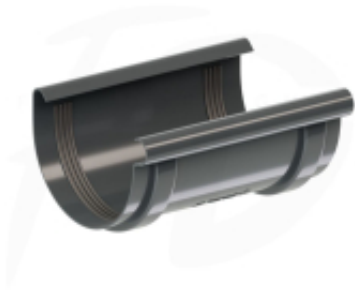

Link do produktu: <https://expressdach.pl/lacznik-rynny-pvc-firmykrop-8960-130-kolor-grafit-p-192.html>

Łącznik rynny PVC firmy KROP ø 130 kolor grafit

Cena brutto	24,87 zł
Cena netto	20,22 zł
Dostępność	Dostępny
Czas wysyłki	10 dni
Numer katalogowy	CZ-0192

Opis produktu

Łącznik rynny PVC firmy KROP ø 130 kolor grafit RAL 7016

Łącznik do rynny, zapewnia skuteczne i szczelne połączenie dwóch rynien.

Łącznik do rynny zapewnia skuteczne i szczelne połączenie pomiędzy dwiema rynnami. Wykonany przy wykorzystaniu nowoczesnej technologii, ten łącznik rynny charakteryzuje się wyjątkową wytrzymałością i odpornością na uszkodzenia mechaniczne oraz działanie warunków atmosferycznych. Wewnętrzne zwinięcie krawędzi dodatkowo zapewnia pewność, że nawet w przypadku obfitych opadów deszczu połączenie rynien pozostanie szczelne.

Łącznik rynny wyróżnia się eleganckim połyskiem oraz trwałym kolorem, który jest odporny na działanie promieniowania UV. Te charakterystyczne cechy stanowią nieodłączną część produktu, której jakość nie ma sobie równych. Korzystając z łączników do rynien, inwestujesz w pewność i długotrwałość. Wprowadzając produkty KROP do swojego systemu orynnowania, wprowadzasz nową jakość pod dachem.