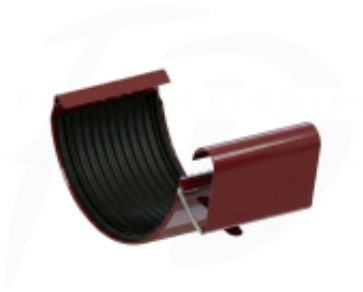

Link do produktu: <https://expressdach.pl/lacznik-rynny-stalowy-125-firmy-krop-kolor-czerwony-p-470.html>

## Łącznik rynny stalowy Ø 125 firmy KROP kolor czerwony

Cena brutto	<b>18,86 zł</b>
Cena netto	<b>15,34 zł</b>
Cena poprzednia	<b>29,02 zł</b>
Dostępność	<b>Dostępny</b>
Czas wysyłki	<b>10 dni</b>
Numer katalogowy	<b>CZ-0470</b>

#### Łącznik rynny stalowy Ø 125 firmy KROP kolor czerwony RAL 3009

**Łącznik przeznaczony do połączenia dwóch odcinków rynny lub rynny z narożnikiem.**

Wybór łącznika rynnowego o wysokiej jakości ma istotne znaczenie. Mimo pozornego niedopatrzenia, ten mały element odgrywa kluczową rolę w zapewnieniu szczelności całego systemu. Miejscem szczególnie podatnym na ewentualne przecieki jest punkt połączenia dwóch rynien. Przy użyciu łączników rynnowych wykonanych z wysokogatunkowych materiałów i odpowiednio zabezpieczonych, można skutecznie uniknąć zjawiska zalewania ścian przez wodę opadową. Dzięki temu, system szybko i sprawnie odprowadzi wodę do rur spustowych, minimalizując ryzyko powstania szkód czy niepożądanych efektów.