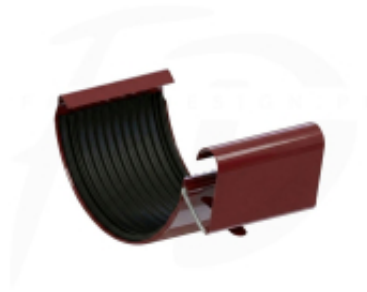

Link do produktu: <https://expressdach.pl/lacznik-rynny-stalowy-125-firmy-krop-kolor-czerwony-p-470.html>

Łącznik rynny stalowy Ø 125 firmy KROP kolor czerwony

Cena brutto	18,86 zł
Cena netto	15,34 zł
Cena poprzednia	29,02 zł
Dostępność	Dostępny
Czas wysyłki	10 dni
Numer katalogowy	CZ-0470

Opis produktu

Łącznik rynny stalowy Ø 125 firmy KROP kolor czerwony RAL 3009

Łącznik przeznaczony do połączenia dwóch odcinków rynny lub rynny z narożnikiem.

Wybór łącznika rynnowego o wysokiej jakości ma istotne znaczenie. Mimo pozornego niedopatrzenia, ten mały element odgrywa kluczową rolę w zapewnieniu szczelności całego systemu. Miejscem szczególnie podatnym na ewentualne przecieki jest punkt połączenia dwóch rynien. Przy użyciu łączników rynnowych wykonanych z wysokogatunkowych materiałów i odpowiednio zabezpieczonych, można skutecznie uniknąć zjawiska zalewania ścian przez wodę opadową. Dzięki temu, system szybko i sprawnie odprowadzi wodę do rur spustowych, minimalizując ryzyko powstania szkód czy niepożądanych efektów.