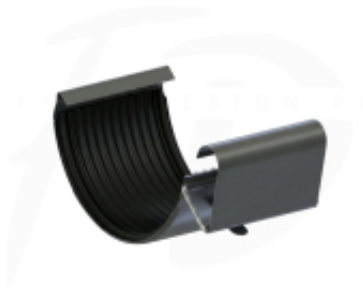

Link do produktu: <https://expressdach.pl/lacznik-rynny-stalowy-125-firmy-krop-kolor-grafit-p-455.html>

## Łącznik rynny stalowy Ø 125 firmy KROP kolor grafit

Cena brutto	<b>27,64 zł</b>
Cena netto	<b>22,47 zł</b>
Dostępność	<b>Dostępny</b>
Czas wysyłki	<b>10 dni</b>
Numer katalogowy	<b>CZ-0455</b>

#### Łącznik rynny stalowy Ø 125 firmy KROP kolor grafit RAL 7016

##### Łącznik rynny ze stali

Łączniki przeznaczone do łączenia rynien stanowią kluczowe elementy, umożliwiające połączenie dwóch odcinków rynny lub rynny z narożnikiem. Wybór łącznika rynnowego o wysokiej jakości ma istotne znaczenie. Mimo pozornego niedopatrzenia, ten mały element odgrywa kluczową rolę w zapewnieniu szczelności całego systemu. Miejscem szczególnie podatnym na ewentualne przecieki jest punkt połączenia dwóch rynien. Przy użyciu łączników rynnowych wykonanych z wysokogatunkowych materiałów i odpowiednio zabezpieczonych, można skutecznie uniknąć zjawiska zalewania ścian przez wodę opadową. Dzięki temu, system szybko i sprawnie odprowadzi wodę do rur spustowych, minimalizując ryzyko powstania szkód czy niepożądanych efektów.