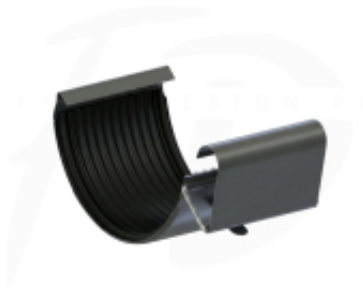

Link do produktu: <https://expressdach.pl/lacznik-rynny-stalowy-130-firmy-krop-kolor-grafit-p-456.html>

Łącznik rynny stalowy Ø 130 firmy KROP kolor grafit

Cena brutto	34,98 zł
Cena netto	28,44 zł
Dostępność	Dostępny
Czas wysyłki	10 dni
Numer katalogowy	CZ-0456

Opis produktu

Łącznik rynny stalowy Ø 130 firmy KROP kolor grafit RAL 7016

Łącznik rynny ze stali

Łączniki przeznaczone do łączenia rynien stanowią kluczowe elementy, umożliwiające połączenie dwóch odcinków rynny lub rynny z narożnikiem. Wybór łącznika rynnowego o wysokiej jakości ma istotne znaczenie. Mimo pozornego niedopatrzenia, ten mały element odgrywa kluczową rolę w zapewnieniu szczelności całego systemu. Miejscem szczególnie podatnym na ewentualne przecieki jest punkt połączenia dwóch rynien. Przy użyciu łączników rynnowych wykonanych z wysokogatunkowych materiałów i odpowiednio zabezpieczonych, można skutecznie uniknąć zjawiska zalewania ścian przez wodę opadową. Dzięki temu, system szybko i sprawnie odprowadzi wodę do rur spustowych, minimalizując ryzyko powstania szkód czy niepożądanych efektów.