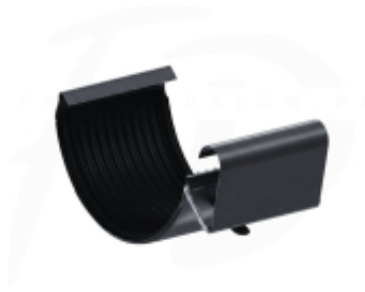

Link do produktu: <https://expressdach.pl/lacznik-rynny-stalowy-8960-125-firmy-krop-kolor-czarny-p-452.html>

Łącznik rynny stalowy ø 125 firmy KROP kolor czarny

Cena brutto	27,64 zł
Cena netto	22,47 zł
Dostępność	Dostępny
Czas wysyłki	10 dni
Numer katalogowy	CZ-0452

Opis produktu

Łącznik rynny stalowy ø 125 firmy KROP kolor czarny RAL 9005

Łącznik rynny ze stali

Łączniki przeznaczone do łączenia rynien stanowią kluczowe elementy, umożliwiające połączenie dwóch odcinków rynny lub rynny z narożnikiem. Wybór łącznika rynnowego o wysokiej jakości ma istotne znaczenie. Mimo pozornego niedopatrzenia, ten mały element odgrywa kluczową rolę w zapewnieniu szczelności całego systemu. Miejscem szczególnie podatnym na ewentualne przecieki jest punkt połączenia dwóch rynien. Przy użyciu łączników rynnowych wykonanych z wysokogatunkowych materiałów i odpowiednio zabezpieczonych, można skutecznie uniknąć zjawiska zalewania ścian przez wodę opadową. Dzięki temu, system szybko i sprawnie odprowadzi wodę do rur spustowych, minimalizując ryzyko powstania szkód czy niepożądanych efektów.