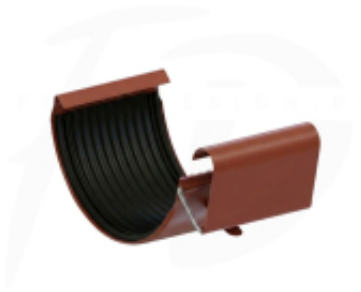

Link do produktu: <https://expressdach.pl/lacznik-rynny-stalowy-8960-130-firmy-krop-kolor-ceglasty-p-468.html>

## Łącznik rynny stalowy ø 130 firmy KROP kolor ceglasty

Cena brutto	<b>23,87 zł</b>
Cena netto	<b>19,41 zł</b>
Cena poprzednia	<b>36,73 zł</b>
Dostępność	<b>Dostępny</b>
Czas wysyłki	<b>10 dni</b>
Numer katalogowy	<b>CZ-0468</b>

#### Łącznik rynny stalowy ø 130 firmy KROP kolor ceglasty RAL 8004

##### Łącznik rynny ze stali

Łączniki przeznaczone do łączenia rynien stanowią kluczowe komponenty, umożliwiające połączenie dwóch odcinków rynny lub rynny z narożnikiem. Wybór łącznika rynnowego o wysokiej jakości ma istotne znaczenie. Mimo pozornego niedopatrzenia, ten mały element odgrywa kluczową rolę w zapewnieniu szczelności całego systemu. Miejscem szczególnie podatnym na ewentualne przecieki jest punkt połączenia dwóch rynien. Przy użyciu łączników rynnowych wykonanych z wysokogatunkowych materiałów i odpowiednio zabezpieczonych, można skutecznie uniknąć zjawiska zalewania ścian przez wodę opadową. Dzięki temu, system szybko i sprawnie odprowadzi wodę do rur spustowych, minimalizując ryzyko powstania szkód czy niepożądanych efektów.