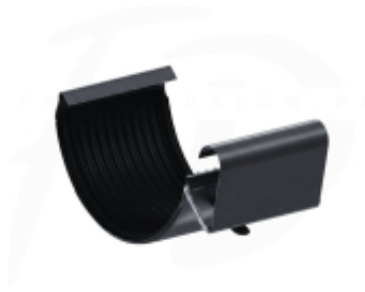

Link do produktu: <https://expressdach.pl/lacznik-rynny-stalowy-8960-130-firmy-krop-kolor-czarny-p-453.html>

## Łącznik rynny stalowy ø 130 firmy KROP kolor czarny

Cena brutto	<b>34,98 zł</b>
Cena netto	<b>28,44 zł</b>
Dostępność	<b>Dostępny</b>
Czas wysyłki	<b>10 dni</b>
Numer katalogowy	<b>CZ-0453</b>

#### Łącznik rynny stalowy ø 130 firmy KROP kolor czarny RAL 9005

##### Łącznik rynny ze stali

Łączniki przeznaczone do łączenia rynien stanowią kluczowe elementy, umożliwiające połączenie dwóch odcinków rynny lub rynny z narożnikiem. Wybór łącznika rynnowego o wysokiej jakości ma istotne znaczenie. Mimo pozornego niedopatrzenia, ten mały element odgrywa kluczową rolę w zapewnieniu szczelności całego systemu. Miejscem szczególnie podatnym na ewentualne przecieki jest punkt połączenia dwóch rynien. Przy użyciu łączników rynnowych wykonanych z wysokogatunkowych materiałów i odpowiednio zabezpieczonych, można skutecznie uniknąć zjawiska zalewania ścian przez wodę opadową. Dzięki temu, system szybko i sprawnie odprowadzi wodę do rur spustowych, minimalizując ryzyko powstania szkód czy niepożądanych efektów.