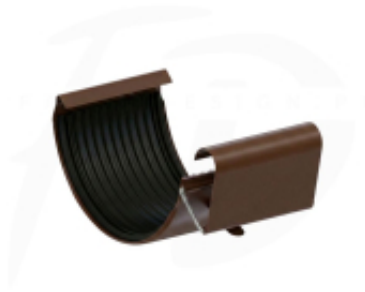

Link do produktu: <https://expressdach.pl/lacznik-rynny-stalowy-8960-150-firmy-krop-kolor-czekoladowy-braz-p-463.html>

Łącznik rynny stalowy ø 150 firmy KROP kolor czekoladowy brąz

Cena brutto	28,00 zł
Cena netto	22,76 zł
Dostępność	Dostępny
Czas wysyłki	10 dni
Numer katalogowy	CZ-0463

Opis produktu

Łącznik rynny stalowy ø 150 firmy KROP kolor czekoladowy brąz RAL 8018

Łącznik rynny ze stali

Łączniki przeznaczone do łączenia rynien stanowią kluczowe elementy, umożliwiające połączenie dwóch odcinków rynny lub rynny z narożnikiem. Wybór łącznika rynnowego o wysokiej jakości ma istotne znaczenie. Mimo pozornego niedopatrzenia, ten mały element odgrywa kluczową rolę w zapewnieniu szczelności całego systemu. Miejscem szczególnie podatnym na ewentualne przecieki jest punkt połączenia dwóch rynien. Przy użyciu łączników rynnowych wykonanych z wysokogatunkowych materiałów i odpowiednio zabezpieczonych, można skutecznie uniknąć zjawiska zalewania ścian przez wodę opadową. Dzięki temu, system szybko i sprawnie odprowadzi wodę do rur spustowych, minimalizując ryzyko powstania szkód czy niepożądanych efektów.