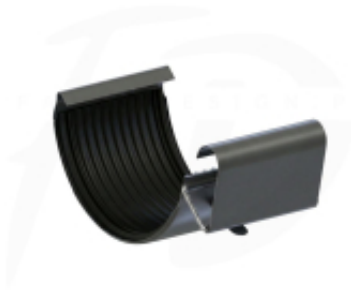

Link do produktu: <https://expressdach.pl/lacznik-rynny-stalowy-8960-150-firmy-krop-kolor-grafit-p-457.html>

## Łącznik rynny stalowy ø 150 firmy KROP kolor grafit

Cena brutto	<b>34,98 zł</b>
Cena netto	<b>28,44 zł</b>
Dostępność	<b>Dostępny</b>
Czas wysyłki	<b>10 dni</b>
Numer katalogowy	<b>CZ-0457</b>

#### Łącznik rynny stalowy ø 150 firmy KROP kolor grafit RAL 7016

##### Łącznik rynny ze stali

Łączniki przeznaczone do łączenia rynien stanowią kluczowe komponenty, umożliwiające połączenie dwóch odcinków rynny lub rynny z narożnikiem. Wybór łącznika rynnowego o wysokiej jakości ma istotne znaczenie. Mimo pozornego niedopatrzenia, ten mały element odgrywa kluczową rolę w zapewnieniu szczelności całego systemu. Miejscem szczególnie podatnym na ewentualne przecieki jest punkt połączenia dwóch rynien. Przy użyciu łączników rynnowych wykonanych z wysokogatunkowych materiałów i odpowiednio zabezpieczonych, można skutecznie uniknąć zjawiska zalewania ścian przez wodę opadową. Dzięki temu, system szybko i sprawnie odprowadzi wodę do rur spustowych, minimalizując ryzyko powstania szkód czy niepożądanych efektów.