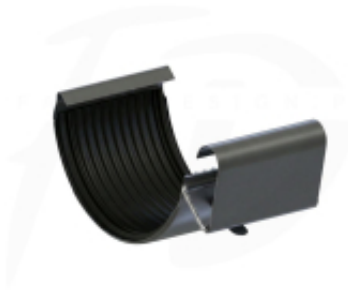

Link do produktu: <https://expressdach.pl/lacznik-rynny-stalowy-8960-150-firmy-krop-kolor-grafit-p-457.html>

Łącznik rynny stalowy ø 150 firmy KROP kolor grafit

Cena brutto	34,98 zł
Cena netto	28,44 zł
Dostępność	Dostępny
Czas wysyłki	10 dni
Numer katalogowy	CZ-0457

Opis produktu

Łącznik rynny stalowy ø 150 firmy KROP kolor grafit RAL 7016

Łącznik rynny ze stali

Łączniki przeznaczone do łączenia rynien stanowią kluczowe komponenty, umożliwiające połączenie dwóch odcinków rynny lub rynny z narożnikiem. Wybór łącznika rynnowego o wysokiej jakości ma istotne znaczenie. Mimo pozornego niedopatrzenia, ten mały element odgrywa kluczową rolę w zapewnieniu szczelności całego systemu. Miejscem szczególnie podatnym na ewentualne przecieki jest punkt połączenia dwóch rynien. Przy użyciu łączników rynnowych wykonanych z wysokogatunkowych materiałów i odpowiednio zabezpieczonych, można skutecznie uniknąć zjawiska zalewania ścian przez wodę opadową. Dzięki temu, system szybko i sprawnie odprowadzi wodę do rur spustowych, minimalizując ryzyko powstania szkód czy niepożądanych efektów.