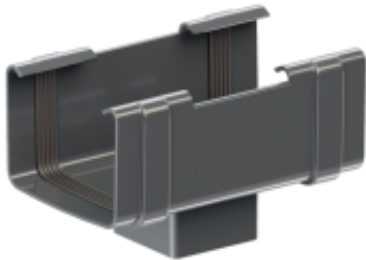

Link do produktu: <https://expressdach.pl/lej-spustowy-do-rynny-kwadratowej-135x80-pvc-firmy-krop-w-kolorze-grafitowym-p-91.html>

## Lej spustowy do rynny kwadratowej 135x80 PVC firmy KROP w kolorze grafitowym

Cena brutto **38,36 zł**

Cena netto **31,19 zł**

Cena poprzednia **58,12 zł**

Dostępność **Dostępny**

Czas wysyłki **10 dni**

## Lej spustowy do rynny kwadratowej 135x80 PVC firmy KROP w kolorze grafitowym

**Lej spustowy** jest ważnym elementem systemu rynnowego, który ma na celu bezpieczne i efektywne odprowadzanie wody deszczowej z rynien dachowych do rur spustowych. Dzięki jego użyciu, woda z dachu jest skierowana bezpośrednio do systemu kanalizacyjnego lub innej wyznaczonej strefy, minimalizując ryzyko uszkodzeń budynku spowodowanych przez nadmiar wody. To niezbędne urządzenie do zarządzania wodą deszczową pomaga chronić fundamenty budynku, zapobiegając erozji i zalaniu.

### Główne cechy systemu rynny kwadratowej:

**SYMETRCZYNA RYNNA:** Rynna o kształcie symetrycznym pozwala na łatwe i efektywne montowanie długich elementów.  
**SYMETRYCZNE KSZTAŁTKI 2W1:** Symetryczne kształtki rynnowe ułatwiają zrozumienie i usprawniają realizację montażu systemu.