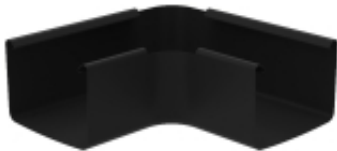

Link do produktu: <https://expressdach.pl/naroznik-universalny-90-do-rynny-stalowej-kwadratowej-8960-135-firmy-krop-kolor-czarny-p-3978.html>

## Narożnik uniwersalny 90° do rynny stalowej kwadratowej ø 135 firmy KROP kolor czarny

Cena brutto	<b>302,21 zł</b>
Cena netto	<b>245,70 zł</b>
Cena poprzednia	<b>464,94 zł</b>
Dostępność	<b>Dostępny</b>
Czas wysyłki	<b>10 dni</b>
Numer katalogowy	<b>NA-1157</b>

#### Narożnik uniwersalny 90° KROP – System Rynny Kwadratowej STAL 135 mm Czarny

Wykończ swój system rynnowy z mistrzowską precyzją. **Narożnik uniwersalny 90° marki KROP** to kluczowy element Systemu Rynny Kwadratowej STAL o profilu 135 mm. Zaprojektowany przez ekspertów z Grupy **Blachotrapez**, łączy w sobie nowoczesny, minimalistyczny design z najwyższą wydajnością odprowadzania wody, stanowiąc idealne dopełnienie współczesnej architektury.

- **Innowacyjna konstrukcja 2w1:** Dzięki symetrycznej budowie, narożnik jest w pełni uniwersalny – ten sam element pasuje zarówno do naroży zewnętrznych, jak i wewnętrznych budynku, co znacząco ułatwia logistykę montażu.
- **Najwyższa wydajność:** Profil 135 mm w połączeniu z kwadratowym kształtem gwarantuje przepustowość wyższą niż w przypadku tradycyjnych systemów półokrągłych, co jest kluczowe podczas gwałtownych opadów.
- **Trwałość stali Premium:** Cztery powłoki ochronne zabezpieczają stal przed korozją, zarysowaniami oraz promieniowaniem UV, utrzymując głębię czarnego koloru przez dekady.
- **Perfekcyjne spasowanie:** Element jest w pełni kompatybilny z łącznikami rynnowymi KROP, co zapewnia 100% szczelności bez konieczności stosowania dodatkowych uszczelniaczy.