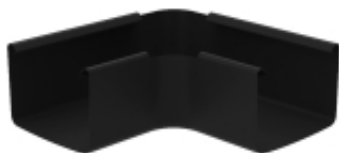

Link do produktu: <https://expressdach.pl/naroznik-universalny-90-do-rynny-stalowej-kwadratowej-8960-135-firmy-krop-kolor-czarny-p-3978.html>

Narożnik uniwersalny 90° do rynny stalowej kwadratowej ø 135 firmy KROP kolor czarny

Cena brutto	317,32 zł
Cena netto	257,99 zł
Dostępność	Dostępny
Czas wysyłki	10 dni
Numer katalogowy	NA-1157

Opis produktu

Narożnik uniwersalny 90° KROP – System Rynny Kwadratowej STAL 135 mm Czarny

Wykończ swój system rynnowy z mistrzowską precyzją. **Narożnik uniwersalny 90° marki KROP** to kluczowy element Systemu Rynny Kwadratowej STAL o profilu 135 mm. Zaprojektowany przez ekspertów z Grupy **Blachotrapez**, łączy w sobie nowoczesny, minimalistyczny design z najwyższą wydajnością odprowadzania wody, stanowiąc idealne dopełnienie współczesnej architektury.

Dlaczego narożnik kwadratowy KROP to najlepszy wybór?

Systemy KROP redefiniują standardy rynnowe. Narożnik uniwersalny został dopracowany tak, aby zapewnić maksymalną szczelność i estetykę w najbardziej niewralgicznych punktach dachu.

- **Innowacyjna konstrukcja 2w1:** Dzięki symetrycznej budowie, narożnik jest w pełni uniwersalny – ten sam element pasuje zarówno do naroży zewnętrznych, jak i wewnętrznych budynku, co znacząco ułatwia logistykę montażu.
- **Najwyższa wydajność:** Profil 135 mm w połączeniu z kwadratowym kształtem gwarantuje przepustowość wyższą niż w przypadku tradycyjnych systemów półokrągłych, co jest kluczowe podczas gwałtownych opadów.
- **Trwałość stali Premium:** Cztery powłoki ochronne zabezpieczają stal przed korozją, zarysowaniami oraz promieniowaniem UV, utrzymując głębię czarnego koloru przez dekady.
- **Perfekcyjne spasowanie:** Element jest w pełni kompatybilny z łącznikami rynnowymi KROP, co zapewnia 100% szczelności bez konieczności stosowania dodatkowych uszczelniaczy.