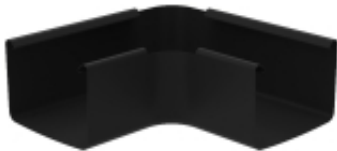

Link do produktu: <https://expressdach.pl/naroznik-universalny-90-do-rynny-stalowej-kwadratowej-8960-135-firmy-krop-kolor-czarny-p-3978.html>

Narożnik uniwersalny 90° do rynny stalowej kwadratowej ø 135 firmy KROP kolor czarny

Cena brutto	302,21 zł
Cena netto	245,70 zł
Cena poprzednia	464,94 zł
Dostępność	Dostępny
Czas wysyłki	10 dni
Numer katalogowy	NA-1157

Opis produktu

Narożnik uniwersalny 90° KROP – System Rynny Kwadratowej STAL 135 mm Czarny

Wykończ swój system rynnowy z mistrzowską precyzją. **Narożnik uniwersalny 90° marki KROP** to kluczowy element Systemu Rynny Kwadratowej STAL o profilu 135 mm. Zaprojektowany przez ekspertów z Grupy **Blachotrapez**, łączy w sobie nowoczesny, minimalistyczny design z najwyższą wydajnością odprowadzania wody, stanowiąc idealne dopełnienie współczesnej architektury.

- **Innowacyjna konstrukcja 2w1:** Dzięki symetrycznej budowie, narożnik jest w pełni uniwersalny – ten sam element pasuje zarówno do naroży zewnętrznych, jak i wewnętrznych budynku, co znacząco ułatwia logistykę montażu.
- **Najwyższa wydajność:** Profil 135 mm w połączeniu z kwadratowym kształtem gwarantuje przepustowość wyższą niż w przypadku tradycyjnych systemów półokrągłych, co jest kluczowe podczas gwałtownych opadów.
- **Trwałość stali Premium:** Cztery powłoki ochronne zabezpieczają stal przed korozją, zarysowaniami oraz promieniowaniem UV, utrzymując głębię czarnego koloru przez dekady.
- **Perfekcyjne spasowanie:** Element jest w pełni kompatybilny z łącznikami rynnowymi KROP, co zapewnia 100% szczelności bez konieczności stosowania dodatkowych uszczelniaczy.