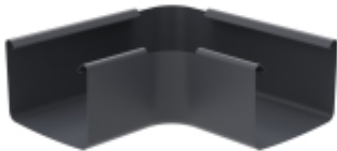

Link do produktu: <https://expressdach.pl/naroznik-universalny-90do-rynny-kwadratowej-stalowy-8960-135-firmy-krop-kolor-grafit-p-1156.html>

Narożnik uniwersalny 90° do rynny kwadratowej stalowy ø 135 firmy KROP kolor grafit

Cena brutto	94,86 zł
Cena netto	77,12 zł
Dostępność	Dostępny
Czas wysyłki	10 dni
Numer katalogowy	EX-NAR-1156

Opis produktu

Narożnik uniwersalny 90° do rynny kwadratowej stalowy ø 135 firmy KROP kolor grafit

Narożnik stalowy do rynny kwadratowej

Umożliwia szczelne połączenie dwóch rynien kwadratowych, ułożonych pod kątem 90 stopni. Dzięki swojej uniwersalności znajduje zastosowanie w wewnętrznych i zewnętrznych kątach budynku.

Zalety stalowego systemu rynnowego

Symetryczna rynna - Symetryczny kształt rynny sprawia, że elementy długie montuje się prosto i sprawnie.

Symetryczne kształtki 2w1 - Symetryczne kształtki rynnowe zapewniają intuicyjny montaż systemu.