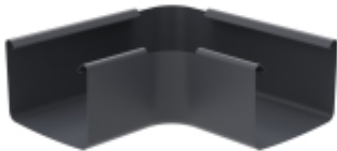

Link do produktu: <https://expressdach.pl/naroznik-universalny-90do-rynny-kwadratowej-stalowy-8960-135-firmy-krop-kolor-grafit-p-1156.html>

## Narożnik uniwersalny 90° do rynny kwadratowej stalowy ø 135 firmy KROP kolor grafit

Cena brutto	<b>90,34 zł</b>
Cena netto	<b>73,45 zł</b>
Cena poprzednia	<b><del>138,99 zł</del></b>
Dostępność	<b>Dostępny</b>
Czas wysyłki	<b>10 dni</b>
Numer katalogowy	<b>NA-1156</b>

## Narożnik uniwersalny 90° do rynny kwadratowej stalowy ø 135 firmy KROP kolor grafit

### Narożnik stalowy do rynny kwadratowej

Umożliwia szczelne połączenie dwóch rynien kwadratowych, ułożonych pod kątem 90 stopni. Dzięki swojej uniwersalności znajduje zastosowanie w wewnętrznych i zewnętrznych kątach budynku.