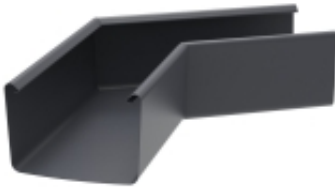

Link do produktu: <https://expressdach.pl/naroznik-universalny-o-dowolnym-kacie-80-179-do-rynny-kwadratowej-stalowy-8960-135-firmy-krop-kolor-grafit-p-1158.html>

## Narożnik uniwersalny o dowolnym kącie 80°-179° do rynny kwadratowej stalowy ø 135 firmy KROP kolor grafit

Cena brutto	<b>317,32 zł</b>
Cena netto	<b>257,99 zł</b>
Cena poprzednia	<b>488,19 zł</b>
Dostępność	<b>Dostępny</b>
Czas wysyłki	<b>10 dni</b>
Numer katalogowy	<b>NA-1158</b>

## Narożnik uniwersalny o dowolnym kącie 80°-179° do rynny kwadratowej stalowy ø 135 firmy KROP kolor grafit

### Narożnik stalowy do rynny kwadratowej

Umożliwia szczelne połączenie dwóch rynien kwadratowych, ułożonych pod kątem **80°-179°**stopni. Dzięki swojej uniwersalności znajduje zastosowanie w wewnętrznych i zewnętrznych kątach budynku.