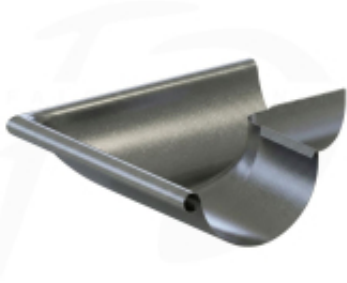

Link do produktu: <https://expressdach.pl/naroznik-wewnetrzny-kat-dowolny-80-179-stalowy-8960-125-firmy-krop-kolor-antracyt-metaliczny-p-3989.html>

## Narożnik wewnętrzny kąt dowolny 80-179° stalowy ø 125 firmy KROP kolor antracyt metaliczny

Cena brutto	<b>198,80 zł</b>
Cena netto	<b>161,62 zł</b>
Dostępność	<b>Dostępny</b>
Czas wysyłki	<b>10 dni</b>
Numer katalogowy	<b>NA-0568</b>

#### Narożnik zewnętrzny stalowy KROP 125 mm – Dowolny kąt 80-179° (Antracyt Metaliczny)

Przełam schematy standardowego montażu rynien. **Narożnik zewnętrzny o regulowanym kącie marki KROP** to zaawansowany element systemu 125 mm, który umożliwia idealne dopasowanie instalacji do unikalnej bryły Twojego domu. Zaprojektowany przez Grupę **Blachotrapez** we współpracy z dekarzami, rozwiązuje problem nietypowych załamania dachu, gdzie standardowe kąty 90° okazują się niewystarczające.

- **Szeroka regulacja (80-179°):** Płynne ustawienie kąta rozwarcia pozwala na perfekcyjne poprowadzenie rynny wokół każdego zewnętrznego naroża budynku.
- **Prestiżowy Antracyt Metaliczny:** Wyjątkowa powłoka z metalicznym połyskiem nie tylko nadaje rynnom luksusowy charakter, ale wykazuje również podwyższoną odporność na zarysowania i promieniowanie UV.
- **Stalowa trwałość Premium:** Wykonany z wysokogatunkowej stali zabezpieczonej czterema powłokami ochronnymi, co gwarantuje odporność na korozję przez dziesięciolecia.
- **Szczelność bez kompromisów:** Precyzyjne spasowanie elementu zapewnia 100% szczelności, chroniąc elewację przed wilgocią i nieestetycznymi zaciekami.