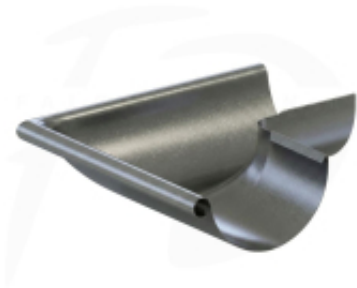

Link do produktu: <https://expressdach.pl/naroznik-wewnetrzny-kat-dowolny-80-179-stalowy-8960-125-firmy-krop-kolor-antracyt-metaliczny-p-3989.html>

Narożnik wewnętrzny kąt dowolny 80-179° stalowy ø 125 firmy KROP kolor antracyt metaliczny

Cena brutto	198,80 zł
Cena netto	161,62 zł
Dostępność	Dostępny
Czas wysyłki	10 dni
Numer katalogowy	NA-0568

Opis produktu

Narożnik zewnętrzny stalowy KROP 125 mm – Dowolny kąt 80-179° (Antracyt Metaliczny)

- **Szeroka regulacja (80-179°):** Płynne ustawienie kąta rozwarcia pozwala na perfekcyjne poprowadzenie rynny wokół każdego zewnętrznego naroża budynku.
- **Prestiżowy Antracyt Metaliczny:** Wyjątkowa powłoka z metalicznym połyskiem nie tylko nadaje rynnom luksusowy charakter, ale wykazuje również podwyższoną odporność na zarysowania i promieniowanie UV.
- **Stalowa trwałość Premium:** Wykonany z wysokogatunkowej stali zabezpieczonej czterema powłokami ochronnymi, co gwarantuje odporność na korozję przez dziesięciolecia.
- **Szczelność bez kompromisów:** Precyzyjne spasowanie elementu zapewnia 100% szczelności, chroniąc elewację przed wilgocią i nieestetycznymi zaciekami.

Specyfikacja techniczna produktu:

Producent:	KROP (Grupa Blachotrapez)
Materiał:	Stal ocynkowana powlekana
Rozmiar systemu:	125 mm (pasuje do rur 90 i 110 mm)
Zakres kąta:	Regulowany 80° - 179°
Kolor:	Antracyt Metaliczny
Typ narożnika:	Zewnętrzny